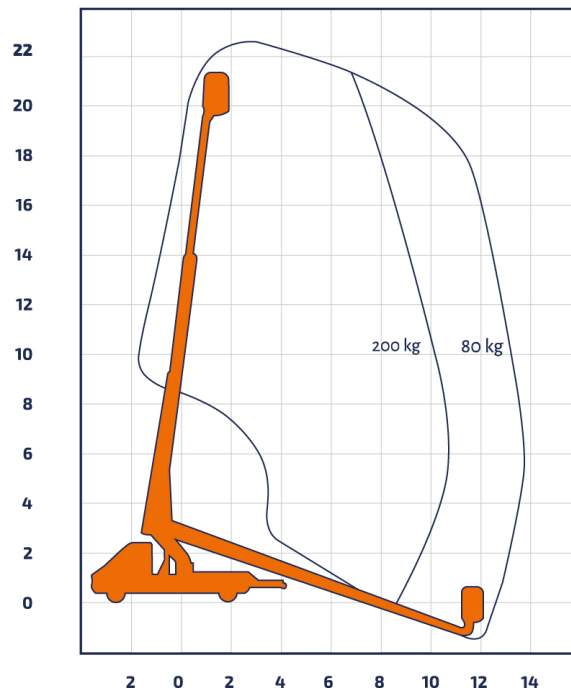

LTR220

LKW-Arbeitsbühne

Bauart	Teleskop
Antriebsart	Diesel
Allrad	Nein
Arbeitshöhe	22,10 m
Plattformhöhe	20,10 m
Bauhöhe	3,00 m
Transportbreite	2,03 m
Korblast	200 kg
Korbbreite	0,70 m
Korblänge	1,40 m
Korb drehbar	Ja
Reichweite seitlich (lastabhängig)	13,00 m
minimale Abstützbreite	2,10 m
maximale Abstützbreite	3,45 m
Führerscheinklasse	3/B