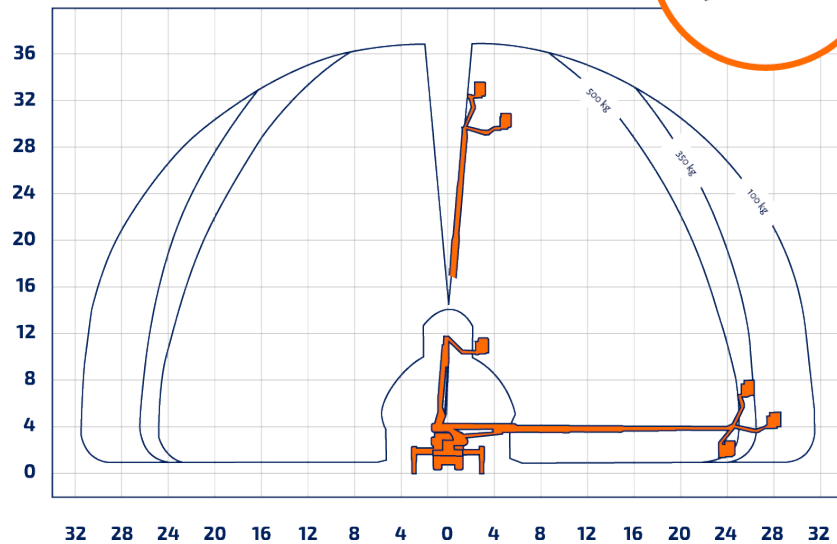

LKW-Arbeitsbühne LTPA370

LKW-Arbeitsbühne

*Allrad-
Maschine*

Bauart	Teleskop mit Korbarm
Antriebsart	Diesel
Allrad	Ja
Arbeitshöhe	37,00 m
Plattformhöhe	35,00 m
Bauhöhe	3,95 m
Transportbreite	2,55 m
Korblast	500 kg
Korbbreite	0,80 m
Korblänge	2,00 m
Korb drehbar	Ja
Reichweite seitlich (lastabhängig)	31,20 m
maximale Abstützbreite	6,30 m
Führerscheinklasse	C
Eigengewicht	18.000 kg