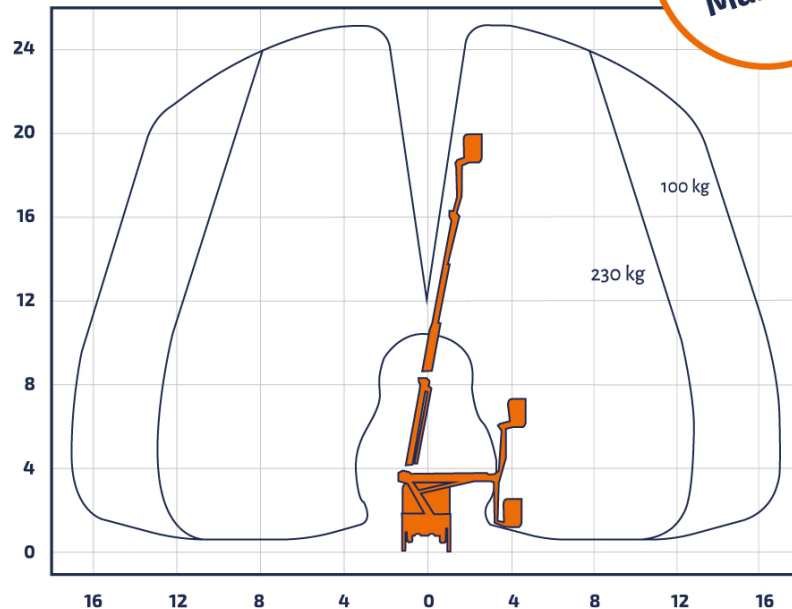

LKW-Arbeitsbühne LTPA250

LKW-Arbeitsbühne

*Allrad-
Maschine*

Bauart	Teleskop mit Korbarm
Antriebsart	Diesel
Allrad	Ja
Arbeitshöhe	25,10 m
Plattformhöhe	23,10 m
Bauhöhe	3,55 m
Transportbreite	2,50 m
Korblast	230 kg
Korbbreite	0,70 m
Korblänge	1,40 m
Korb drehbar	Ja
Reichweite seitlich (lastabhängig)	16,00 m
maximale Abstützbreite	2,50 m
Führerscheinklasse	C1
Eigengewicht	7.300 kg