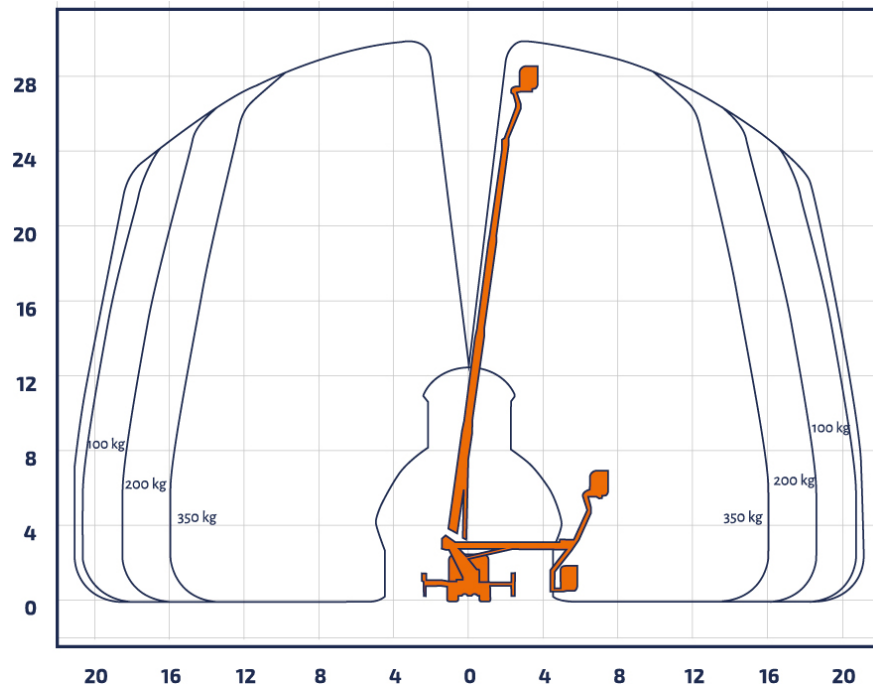

LKW-Arbeitsbühne LTP300

LKW-Arbeitsbühne

Bauart	Teleskop mit Korbarm
Antriebsart	Diesel
Allrad	Nein
Arbeitshöhe	30,00 m
Plattformhöhe	28,00 m
Bauhöhe	3,50 m
Transportbreite	2,52 m
Korblast	350 kg
Korbbreite	0,80 m
Korblänge	1,80 m
Korb drehbar	Ja
Reichweite seitlich (lastabhängig)	20,50 m
minimale Abstützbreite	2,53 m
maximale Abstützbreite	4,70 m
Führerscheinklasse	C1