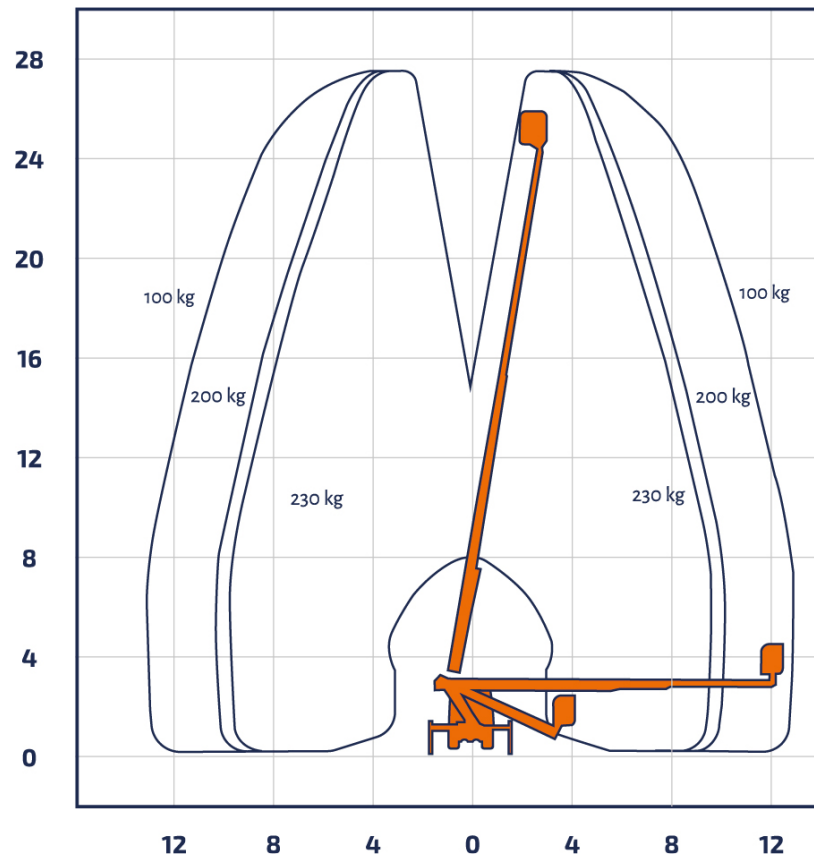

LKW-Arbeitsbühne LTP280

LKW-Arbeitsbühne

Bauart	Teleskop
Antriebsart	Diesel
Allrad	Nein
Arbeitshöhe	27,60 m
Plattformhöhe	25,60 m
Bauhöhe	2,90 m
Transportbreite	2,22 m
Korblast	230 kg
Korbbreite	0,70 m
Korblänge	1,40 m
Korb drehbar	Ja
Reichweite seitlich (lastabhängig)	13,00 m
maximale Abstützbreite	3,60 m
Führerscheinklasse	3 / B
Eigengewicht	3.500 kg