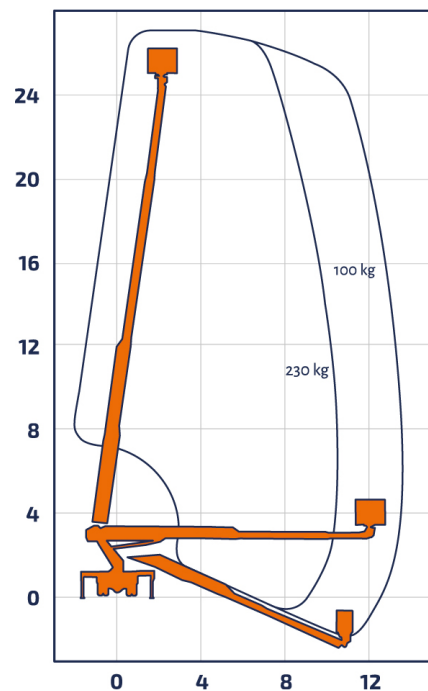

## LKW-Arbeitsbühne LTM270

LKW-Arbeitsbühne

Bauart	Teleskop
Antriebsart	Diesel
Allrad	Nein
Arbeitshöhe	27,10 m
Plattformhöhe	25,10 m
Bauhöhe	3,00 m
Transportbreite	2,10 m
Korblast	230 kg
Korbbreite	0,70 m
Korblänge	1,40 m
Korb drehbar	Ja
Reichweite seitlich (lastabhängig)	13,00 m
minimale Abstützbreite	2,10 m
maximale Abstützbreite	3,54 m
Führerscheinklasse	3/B