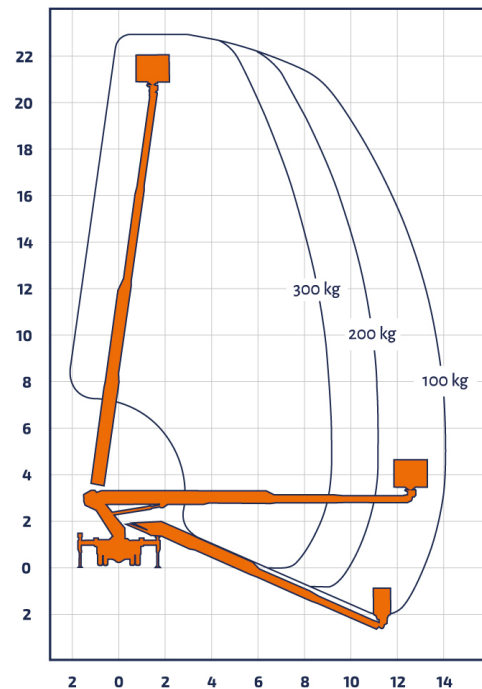

## LKW-Arbeitsbühne LTM230

LKW-Arbeitsbühne

Bauart	Teleskop
Antriebsart	Diesel
Allrad	Nein
Arbeitshöhe	23,00 m
Plattformhöhe	21,00 m
Bauhöhe	3,00 m
Transportbreite	2,05 m
Korblast	300 kg
Korbbreite	0,70 m
Korblänge	1,40 m
Korb drehbar	Ja
Reichweite seitlich (lastabhängig)	14,00 m
minimale Abstützbreite	2,05 m
maximale Abstützbreite	3,34 m
Führerscheinklasse	3/B