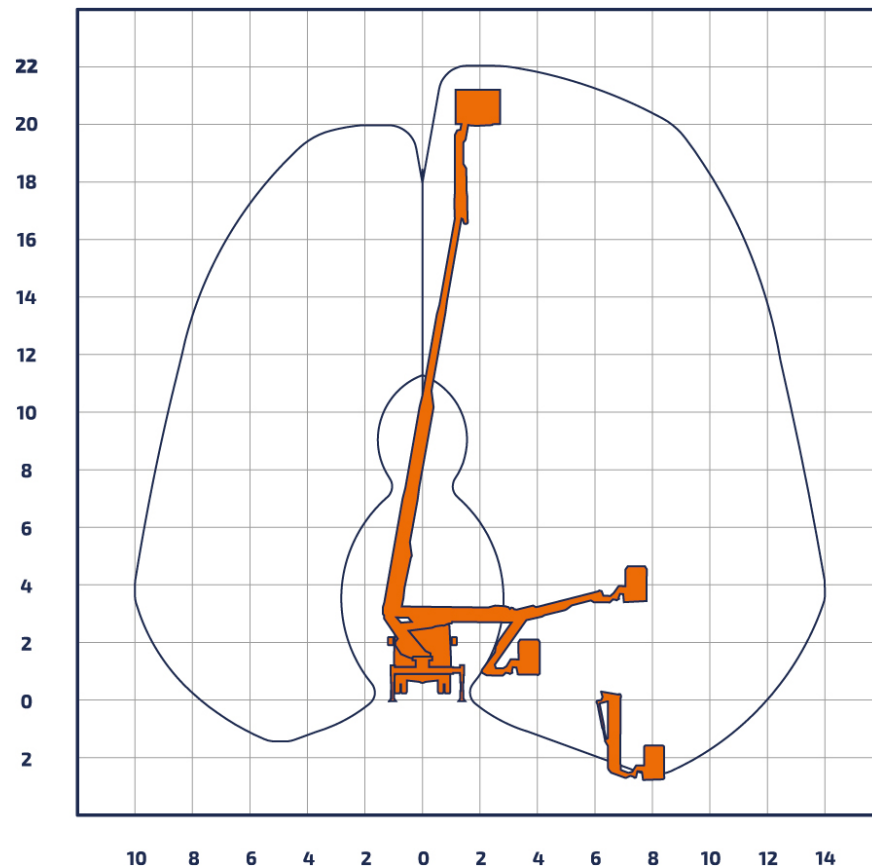

LKW-Arbeitsbühne LTGK220

LKW-Arbeitsbühne

Bauart	Teleskop mit Korbarm
Antriebsart	Diesel
Allrad	Nein
Arbeitshöhe	22,00 m
Plattformhöhe	20,00 m
Bauhöhe	2,98 m
Transportbreite	2,07 m
Korblast	250 kg
Korbbreite	0,70 m
Korblänge	1,40 m
Korb drehbar	Ja
Reichweite seitlich (lastabhängig)	14,00 m
maximale Abstützbreite	3,20 m
Führerscheinklasse	3 / B
Eigengewicht	3.500 kg