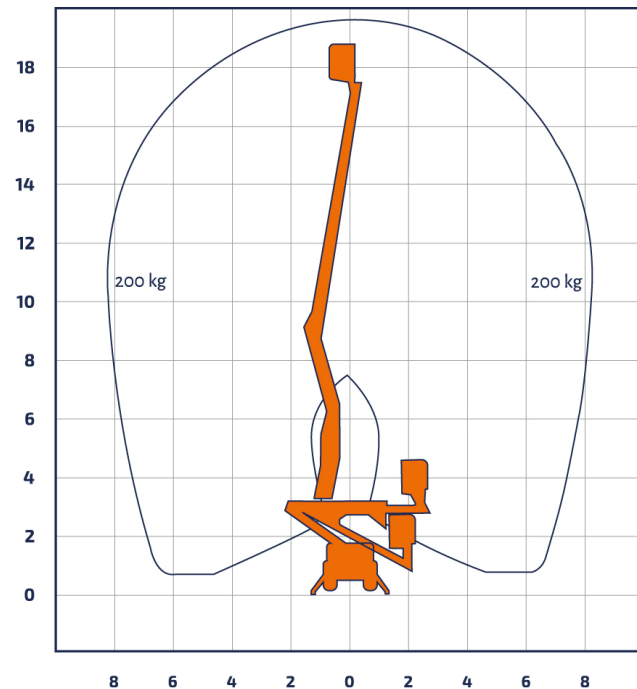

## LKW-Arbeitsbühne LGTP200

LKW-Arbeitsbühne

Bauart	Gelenkteleskop
Antriebsart	Diesel
Allrad	Nein
Arbeitshöhe	19,80 m
Plattformhöhe	17,80 m
Bauhöhe	2,89 m
Transportbreite	2,10 m
Korblast	200 kg
Korbbreite	0,85 m
Korblänge	1,40 m
Korb drehbar	Ja
Reichweite seitlich (lastabhängig)	8,00 m
maximale Abstützbreite	2,60 m
Führerscheinklasse	3/B
Eigengewicht	3.500 kg