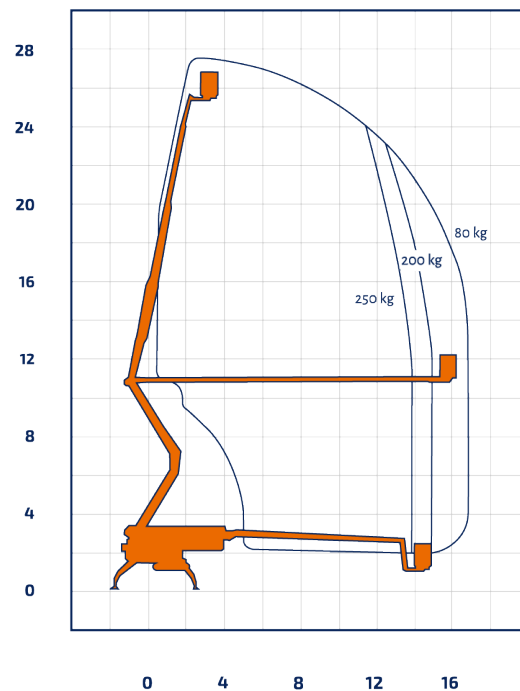

## GTR0275

Raupen-Arbeitsbühne

Stützen	Ja
Geländegängig	Ja
Antriebsart	Elektro / Diesel
Arbeitshöhe	27,50 m
Plattformhöhe	25,50 m
Bauhöhe	2,19 m
Transportbreite	1,10 m
Korblast	250 kg
Korbbreite	0,80 m
Korblänge	1,25 m
Korb drehbar	Ja
Reichweite seitlich (lastabhängig)	15,50 m
minimale Abstützbreite	3,75 m
maximale Abstützbreite	4,60 m
Eigengewicht	5.050 kg