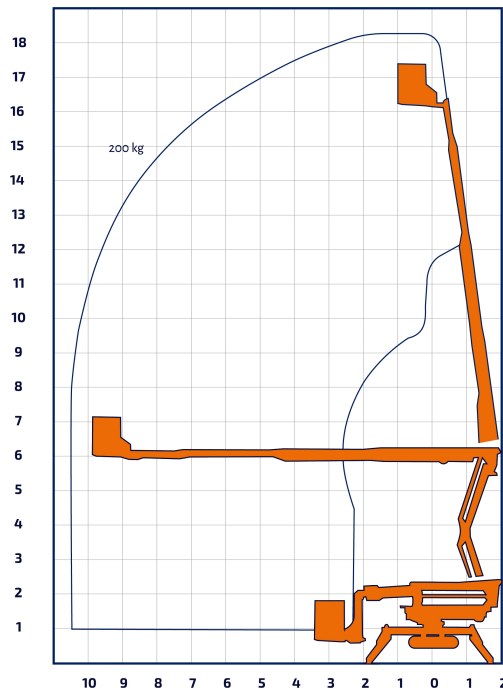

GTR0180

Raupen-Arbeitsbühne

Stützen	Ja
Geländegängig	Ja
Antriebsart	Elektro / Diesel
Arbeitshöhe	18,25 m
Plattformhöhe	16,25 m
Bauhöhe	1,99 m
Transportbreite	1,18 m
Korblast	200 kg
Korbbreite	0,80 m
Korblänge	1,25 m
Korb drehbar	Ja
Reichweite seitlich (lastabhängig)	10,50 m
maximale Abstützbreite	3,25 m
Eigengewicht	2.900 kg