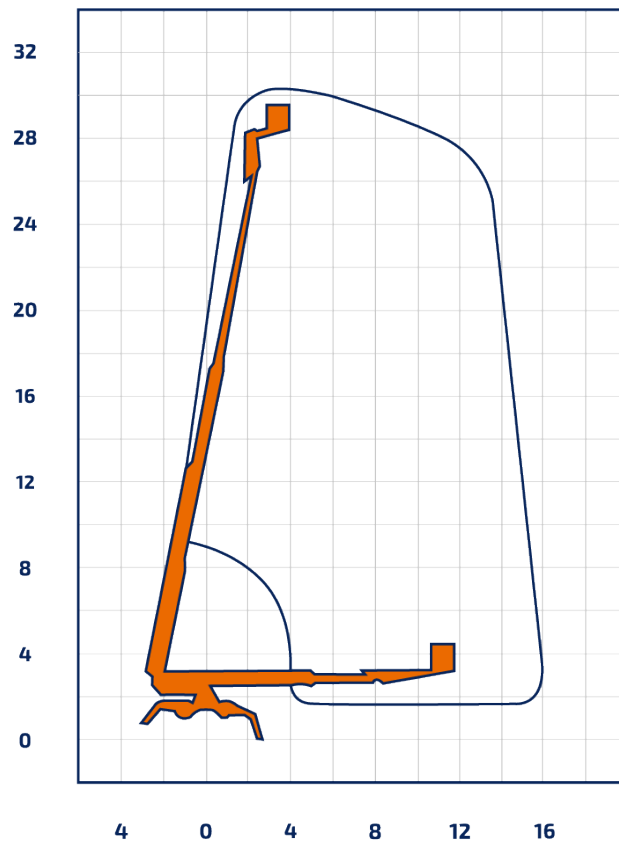

Bremen · Berlin · Groß Kienitz · Rostock · Hof · Marktredwitz · Plauen · Zwickau · Oelsnitz · Halle · Leipzig · Bitterfeld

TRT 300

Raupen-Arbeitsbühne

Teleskop mit Ketten/Abstützung

Arbeitshöhe	30,00 m
Plattformhöhe	28,00 m
Reichweite max. (lastabhängig)	15,70 m
Tragfähigkeit max.	200 kg
Korbgröße	1,20 x 0,80 m
Korb drehbar	ja
Transportlänge	7,20 m
Transportbreite	1,60 m
Transporthöhe	2,00 m
Abstützbreite	4,60 m
Eigengewicht	4.200 kg
Antrieb	Elektro /Diesel