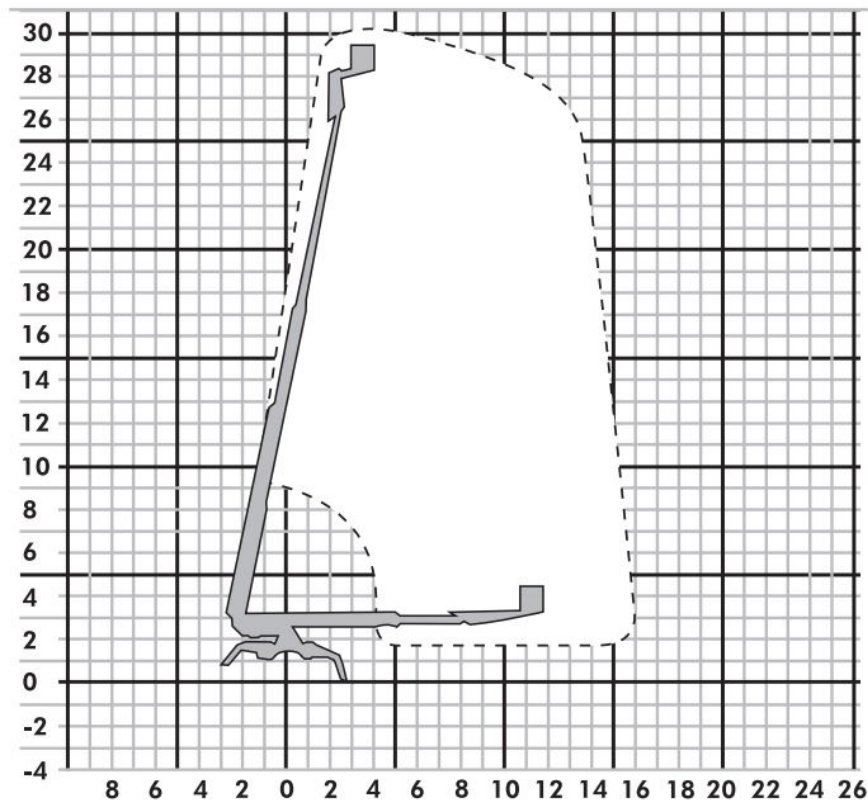

## TRT 300

Spezial-Arbeitsbühne

|                                |                                |
|--------------------------------|--------------------------------|
| Bauart                         | Teleskop mit Ketten/Abstützung |
| Arbeitshöhe                    | 30,00 m                        |
| Plattformhöhe                  | 28,00 m                        |
| Reichweite max. (lastabhängig) | 15,70 m                        |
| Tragfähigkeit max.             | 200 kg                         |
| Korbgröße                      | 1,20 x 0,80 m                  |
| Korb drehbar                   | ja                             |
| Transportlänge                 | 7,20 m                         |
| Transportbreite                | 1,60 m                         |
| Transporthöhe                  | 2,00 m                         |
| Abstützbreite                  | 4,60 m                         |
| Eigengewicht                   | 4.200 kg                       |
| Antrieb                        | Elektro /Diesel                |