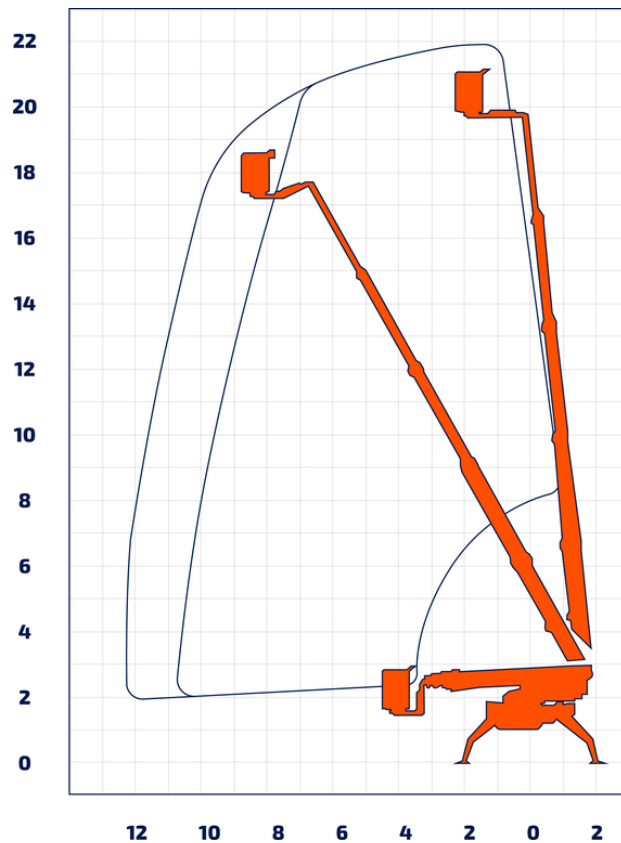

Bremen · Berlin · Groß Kienitz · Rostock · Hof · Marktredwitz · Plauen · Zwickau · Oelsnitz · Halle · Leipzig · Bitterfeld

TRO 220 ED

Spezial-Arbeitsbühne

Bauart	Teleskop m. Ketten o. Abstützung
Arbeitshöhe	21,80 m
Plattformhöhe	19,80 m
Reichweite max. (lastabhängig)	12,20 m
Tragfähigkeit max.	200 kg
Korbgröße	1,25 x 0,80 m
Korb drehbar	ja
Transportlänge	6,44 m
Transportbreite	1,36 m
Transporthöhe	1,99 m
Abstützbreite	0,00 m
Eigengewicht	3.050 kg
Antrieb	Elektro/Diesel