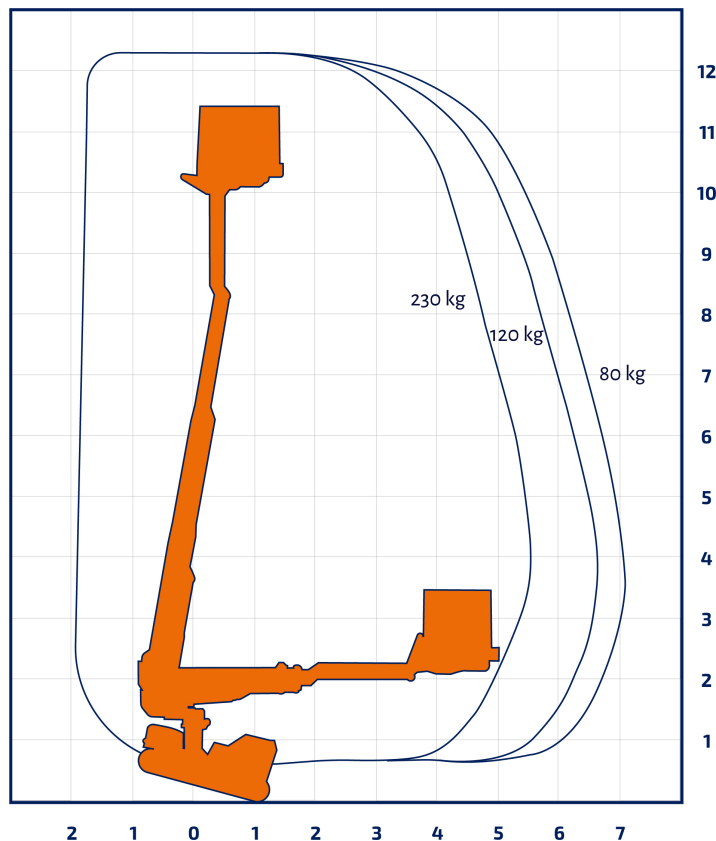

Bremen · Berlin · Groß Kienitz · Rostock · Hof · Marktredwitz · Plauen · Zwickau · Oelsnitz · Halle · Leipzig · Bitterfeld

TRA 125 H

Spezial-Arbeitsbühne

Bauart	Teleskop Raupe
Arbeitshöhe	12,25 m
Plattformhöhe	10,25 m
Reichweite max. (lastabhängig)	7,00 m
Tragfähigkeit max.	230 kg
Korbgröße	1,40 x 0,70 m
Korb drehbar	ja
Transportlänge	3,70 m
Transportbreite	1,15 m
Transporthöhe	1,98 m
Abstützbreite	0,00 m
Eigengewicht	2.850 kg
Antrieb	Elektro/Diesel