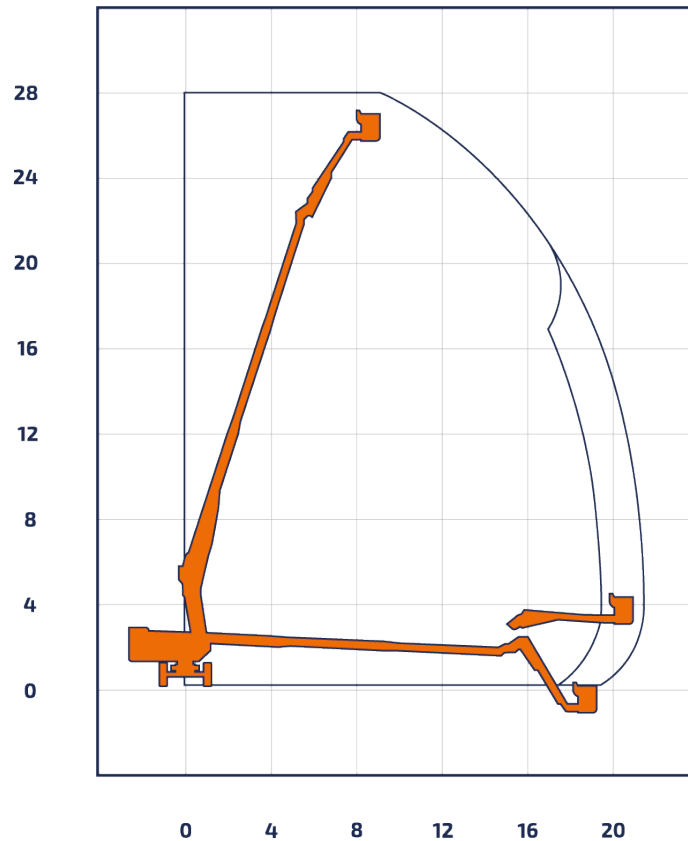

Bremen · Berlin · Groß Kienitz · Rostock · Hof · Marktredwitz · Plauen · Zwickau · Oelsnitz · Halle · Leipzig · Bitterfeld

TM 280 D

Teleskop-Arbeitsbühnen

Teleskop mit Korbarm

Arbeitshöhe	27,73 m
Plattformhöhe	25,73 m
Reichweite max. (lastabhängig)	21,45 m
Tragfähigkeit max.	350 kg
Korbgröße	2,30 x 0,90 m
Korb drehbar	ja
Transportlänge	8,09 m
Transportbreite	2,48 m
Transporthöhe	2,71 m
Abstützbreite	0,00 m
Eigengewicht	16.500 kg
Antrieb	Diesel