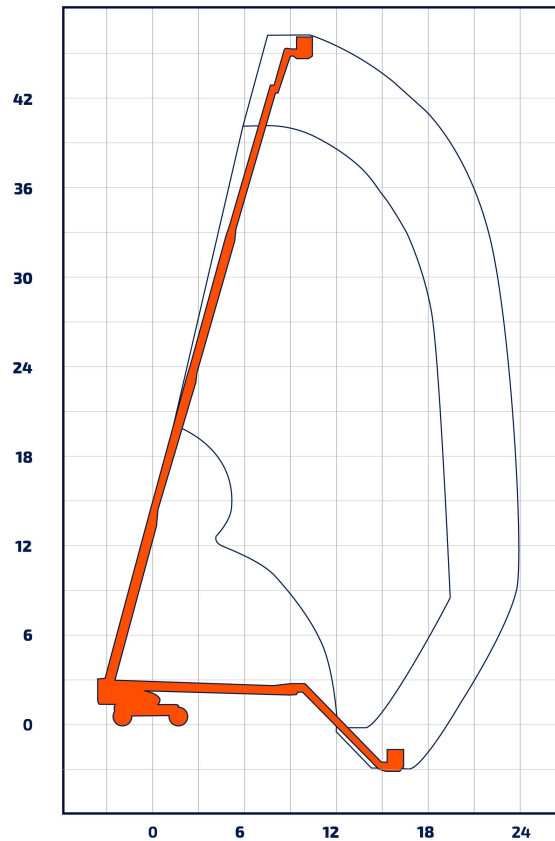

Bremen · Berlin · Groß Kienitz · Rostock · Hof · Marktredwitz · Plauen · Zwickau · Oelsnitz · Halle · Leipzig · Bitterfeld

TJ 480 D

Teleskop-Arbeitsbühnen

Bauart	Teleskop mit Korbarm
Arbeitshöhe	47,72 m
Plattformhöhe	45,72 m
Reichweite max. (lastabhängig)	24,38 m
Tragfähigkeit max.	450 kg
Korbgröße	2,45 x 0,90 m
Korb drehbar	ja
Transportlänge	13,11 m
Transportbreite	2,49 m
Transporthöhe	3,05 m
Abstützbreite	0,00 m
Eigengewicht	21.710 kg
Antrieb	Diesel/Allrad