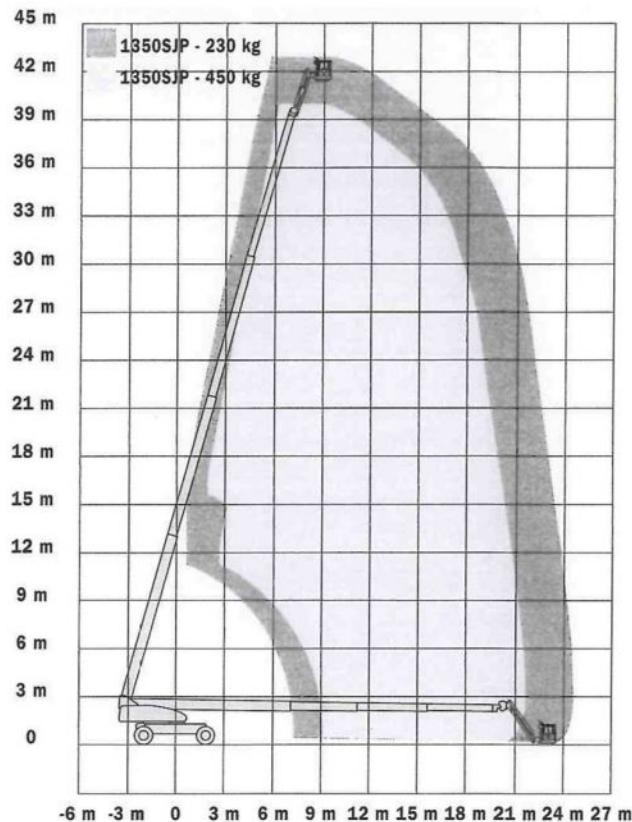

Wittrock-Gruppe

TJ 430 D

Teleskop-Arbeitsbühnen

Bauart	Teleskop mit Korbarm
Arbeitshöhe	43,30 m
Plattformhöhe	41,30 m
Reichweite max. (lastabhängig)	24,38 m
Tragfähigkeit max.	450 kg
Korbgröße	2,40 x 0,91 m
Korb drehbar	ja
Transportlänge	14,89 m
Transportbreite	2,49 m
Transporthöhe	3,05 m
Abstützbreite	0,00 m
Eigengewicht	20.400 kg
Antrieb	Diesel /Allrad