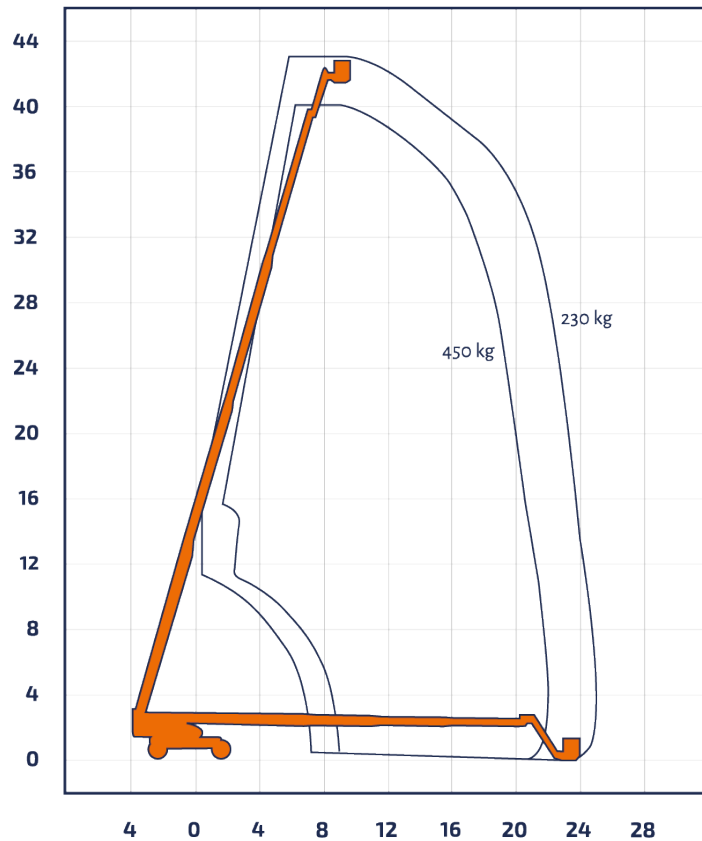

Bremen · Berlin · Groß Kienitz · Rostock · Hof · Marktredwitz · Plauen · Zwickau · Oelsnitz · Halle · Leipzig · Bitterfeld

## TJ 430 D

Teleskop-Arbeitsbühnen

Teleskop mit Korbarm

Arbeitshöhe	43,30 m
Plattformhöhe	41,30 m
Reichweite max. (lastabhängig)	24,38 m
Tragfähigkeit max.	0 kg
Korbgröße	2,40 x 0,91 m
Korb drehbar	ja
Transportlänge	14,89 m
Transportbreite	2,49 m
Transporthöhe	3,05 m
Abstützbreite	0,00 m
Eigengewicht	20.400 kg
Antrieb	Diesel