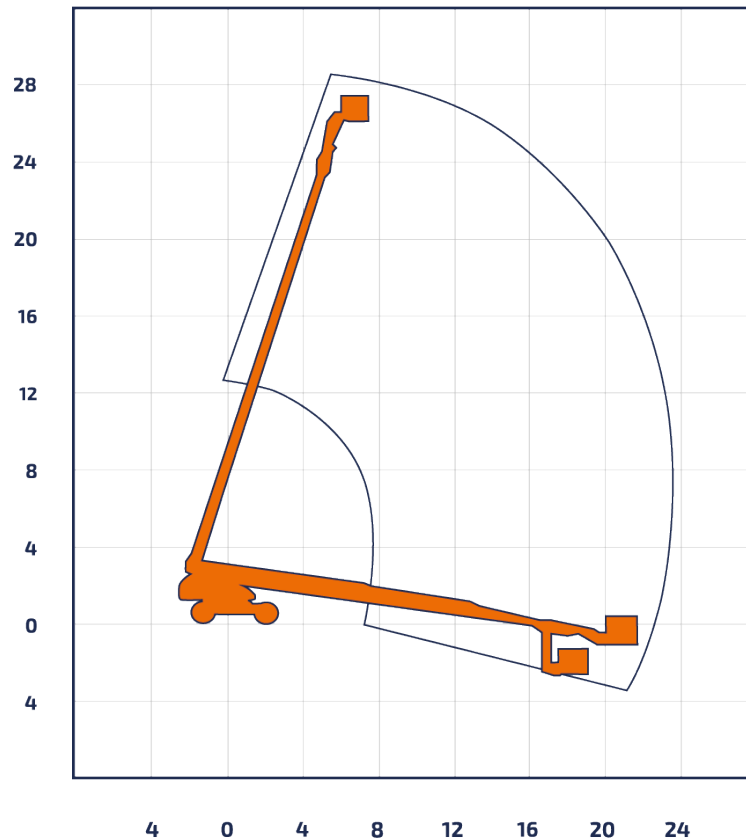

TJ 280 D

Teleskop-Arbeitsbühnen

Teleskop mit Korbarm

Arbeitshöhe	28,20 m
Plattformhöhe	26,20 m
Reichweite max. (lastabhängig)	23,51 m
Tragfähigkeit max.	230 kg
Korbgröße	2,44 x 0,91 m
Korb drehbar	ja
Transportlänge	12,20 m
Transportbreite	2,50 m
Transporthöhe	3,05 m
Abstützbreite	0,00 m
Eigengewicht	17.200 kg
Antrieb	Diesel /Allrad