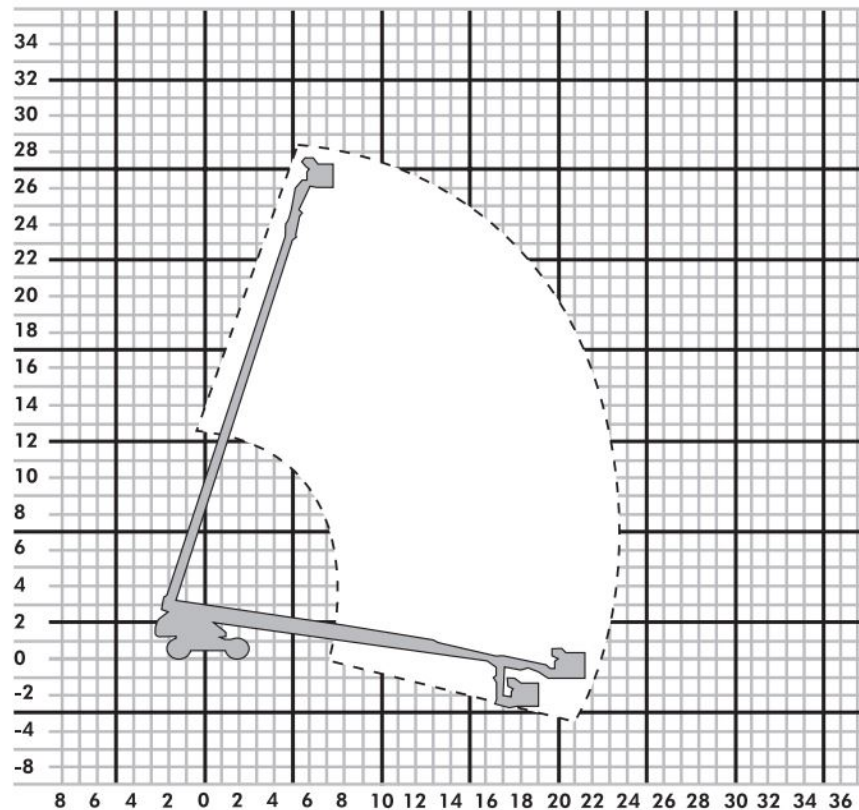

Wittrock-Gruppe

TJ 280 D

Teleskop-Arbeitsbühnen

Bauart	Teleskop mit Korbarm
Arbeitshöhe	28,20 m
Plattformhöhe	26,20 m
Reichweite max. (lastabhängig)	22,86 m
Tragfähigkeit max.	230 kg
Korbgröße	2,44 x 0,91 m
Korb drehbar	ja
Transportlänge	12,20 m
Transportbreite	2,50 m
Transporthöhe	3,05 m
Abstützbreite	0,00 m
Eigengewicht	16.511 kg
Antrieb	Diesel /Allrad