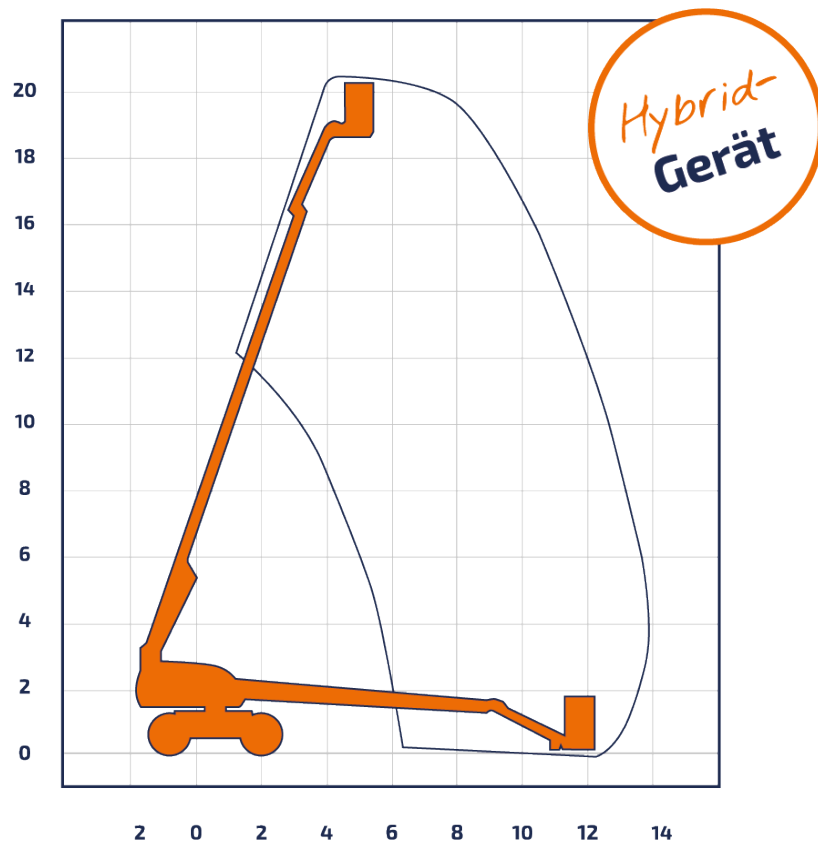

Bremen · Berlin · Groß Kienitz · Rostock · Hof · Marktredwitz · Plauen · Zwickau · Oelsnitz · Halle · Leipzig · Bitterfeld

## TJ 200 ED

Teleskop-Arbeitsbühnen

Teleskop mit Korbarm

Arbeitshöhe	20,30 m
Plattformhöhe	18,30 m
Reichweite max. (lastabhängig)	13,50 m
Tragfähigkeit max.	230 kg
Korbgröße	1,83 x 0,76 m
Korb drehbar	ja
Transportlänge	9,91 m
Transportbreite	2,44 m
Transporthöhe	2,57 m
Abstützbreite	0,00 m
Eigengewicht	7.170 kg
Antrieb	Diesel/Elektro