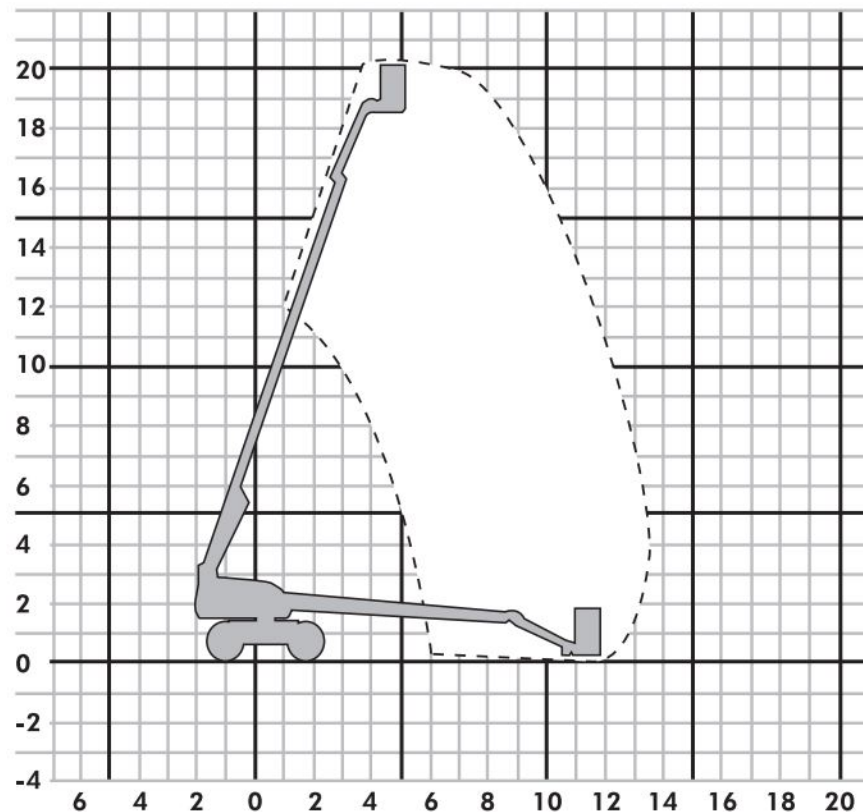

### TJ 200 ED

Teleskop-Arbeitsbühnen

Bauart	Teleskop mit Korbarm
Arbeitshöhe	20,30 m
Plattformhöhe	18,30 m
Reichweite max. (lastabhängig)	13,50 m
Tragfähigkeit max.	230 kg
Korbgröße	1,83 x 0,76 m
Korb drehbar	ja
Transportlänge	9,91 m
Transportbreite	2,44 m
Transporthöhe	2,57 m
Abstützbreite	0,00 m
Eigengewicht	7.170 kg
Antrieb	Diesel /Allrad