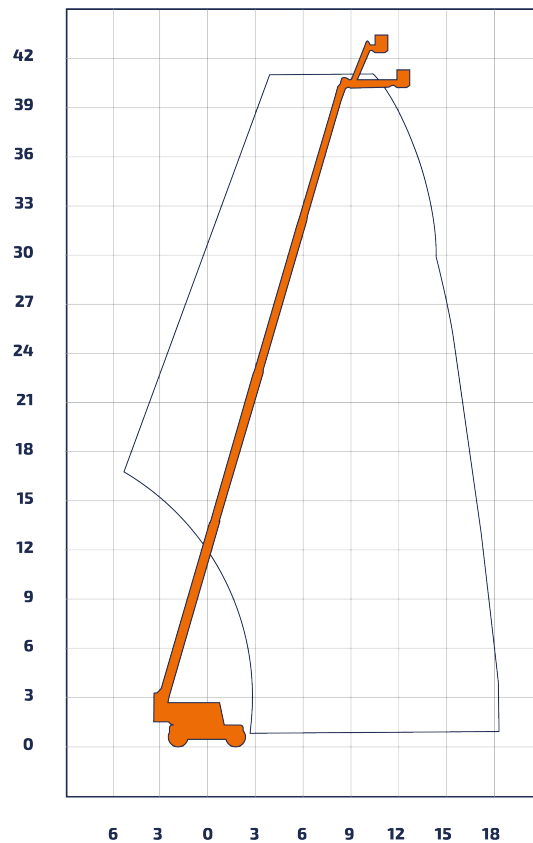

Bremen · Berlin · Groß Kienitz · Rostock · Hof · Marktredwitz · Plauen · Zwickau · Oelsnitz · Halle · Leipzig · Bitterfeld

TH 430 D

Teleskop-Arbeitsbühnen

Bauart	Teleskop-Arbeitsbühne
Arbeitshöhe	42,20 m
Plattformhöhe	40,20 m
Reichweite max. (lastabhängig)	20,20 m
Tragfähigkeit max.	450 kg
Korbgröße	2,44 x 0,91 m
Korb drehbar	ja
Transportlänge	12,30 m
Transportbreite	2,50 m
Transporthöhe	3,05 m
Abstützbreite	0,00 m
Eigengewicht	21.400 kg
Antrieb	Diesel