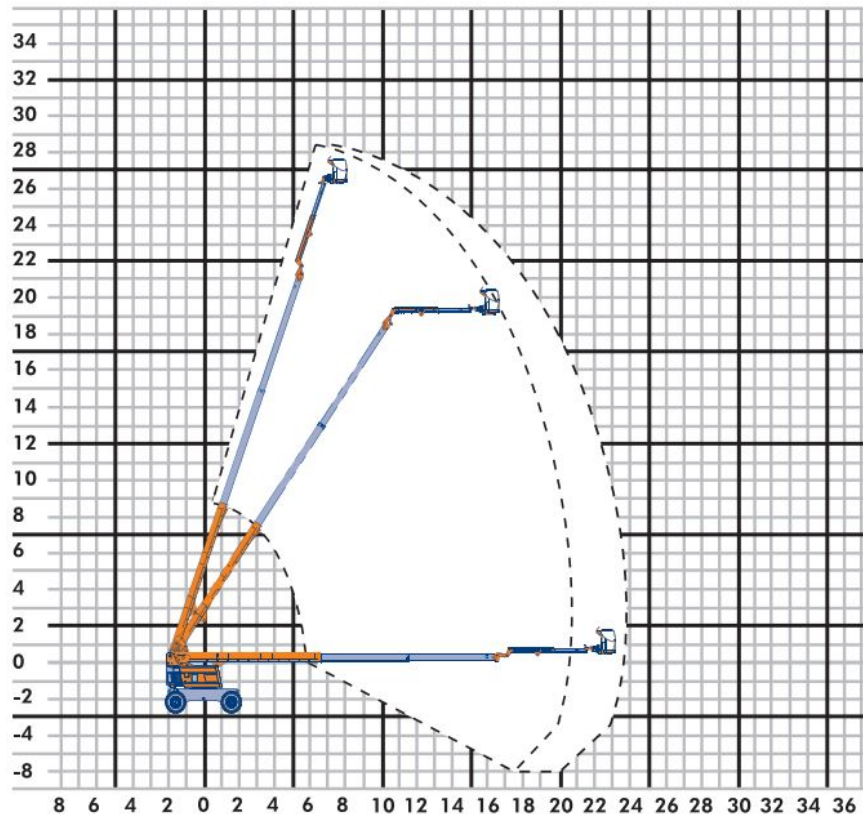

Wittrock-Gruppe

TH 280 D

Teleskop-Arbeitsbühnen

Bauart	Teleskop mit Korbarm
Arbeitshöhe	28,00 m
Plattformhöhe	26,00 m
Reichweite max. (lastabhängig)	22,60 m
Tragfähigkeit max.	350 kg
Korbgröße	1,80 x 0,80 m
Korb drehbar	ja
Transportlänge	12,33 m
Transportbreite	2,49 m
Transporthöhe	2,95 m
Abstützbreite	0,00 m
Eigengewicht	17.300 kg
Antrieb	Diesel /Allrad