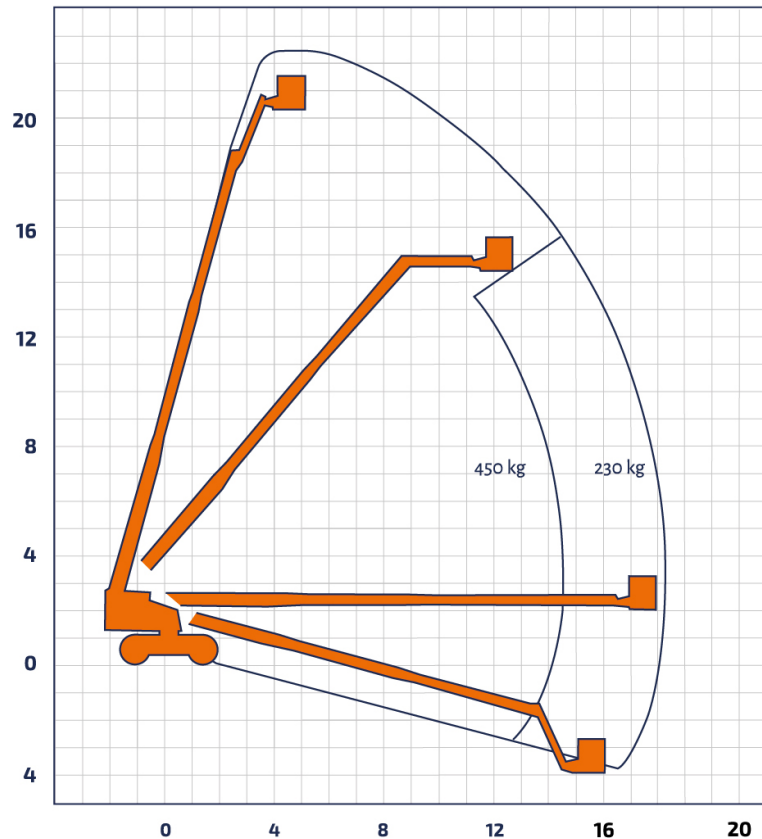

TH 230 D

Teleskop-Arbeitsbühnen

Bauart	Teleskop mit Korbarm
Arbeitshöhe	22,50 m
Plattformhöhe	20,50 m
Reichweite max. (lastabhängig)	18,30 m
Tragfähigkeit max.	450 kg
Korbgröße	2,44 x 0,91 m
Korb drehbar	ja
Transportlänge	10,40 m
Transportbreite	2,47 m
Transporthöhe	2,70 m
Abstützbreite	0,00 m
Eigengewicht	13.400 kg
Antrieb	Diesel