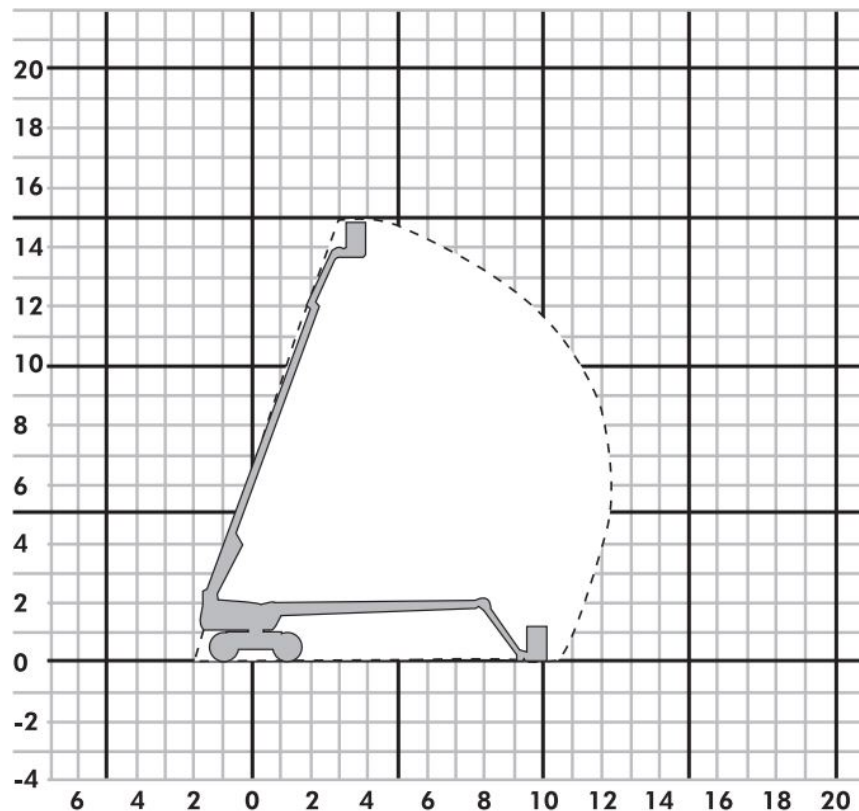

### TH 160 D

Teleskop-Arbeitsbühnen

Bauart	Teleskop mit Korbarm
Arbeitshöhe	15,44 m
Plattformhöhe	13,44 m
Reichweite max. (lastabhängig)	12,30 m
Tragfähigkeit max.	230 kg
Korbgröße	1,80 x 0,80 m
Korb drehbar	ja
Transportlänge	8,43 m
Transportbreite	2,30 m
Transporthöhe	2,21 m
Abstützbreite	0,00 m
Eigengewicht	6.650 kg
Antrieb	Diesel /Allrad