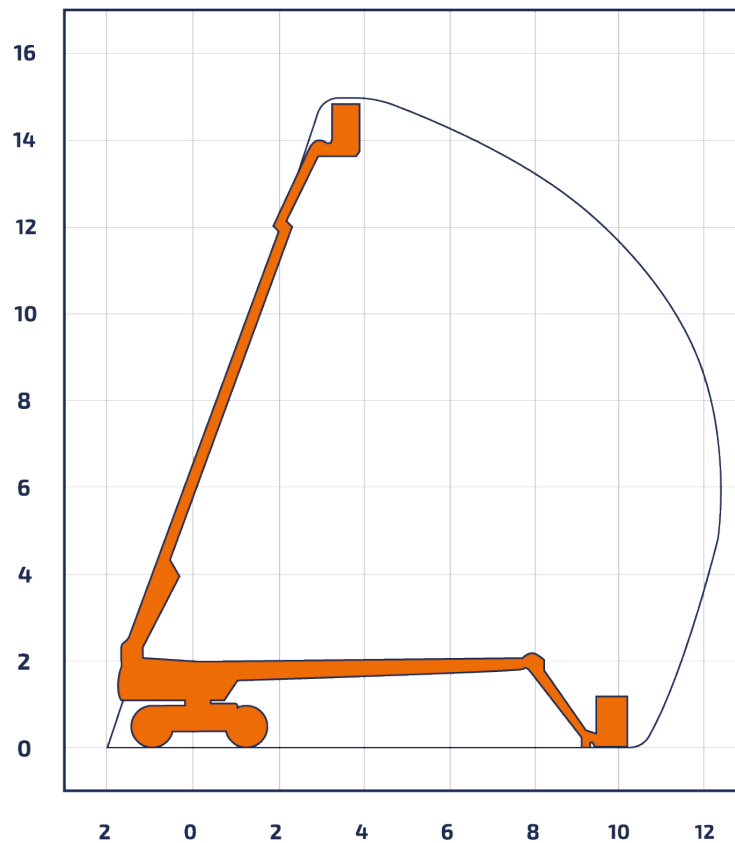

Bremen · Berlin · Groß Kienitz · Rostock · Hof · Marktredwitz · Plauen · Zwickau · Oelsnitz · Halle · Leipzig · Bitterfeld

TH 160 D

Teleskop-Arbeitsbühnen

Teleskop mit Korbarm

Arbeitshöhe	15,44 m
Plattformhöhe	13,44 m
Reichweite max. (lastabhängig)	12,30 m
Tragfähigkeit max.	230 kg
Korbgröße	1,80 x 0,80 m
Korb drehbar	ja
Transportlänge	8,43 m
Transportbreite	2,30 m
Transporthöhe	2,21 m
Abstützbreite	0,00 m
Eigengewicht	6.650 kg
Antrieb	Diesel /Allrad