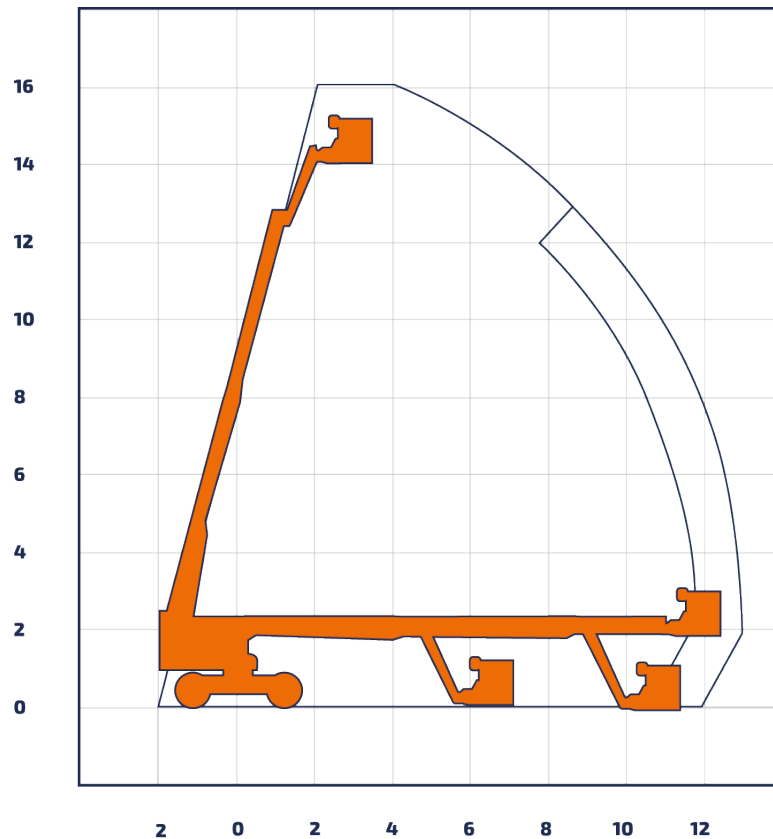

Bremen · Berlin · Groß Kienitz · Rostock · Hof · Marktredwitz · Plauen · Zwickau · Oelsnitz · Halle · Leipzig · Bitterfeld

TH 160 D-1

Teleskop-Arbeitsbühnen

Teleskop mit Korbarm

Arbeitshöhe	16,10 m
Plattformhöhe	14,10 m
Reichweite max. (lastabhängig)	13,00 m
Tragfähigkeit max.	0 kg
Korbgröße	1,83 x 0,76 m
Korb drehbar	ja
Transportlänge	6,68 m
Transportbreite	2,29 m
Transporthöhe	2,29 m
Abstützbreite	0,00 m
Eigengewicht	7.930 kg
Antrieb	Diesel