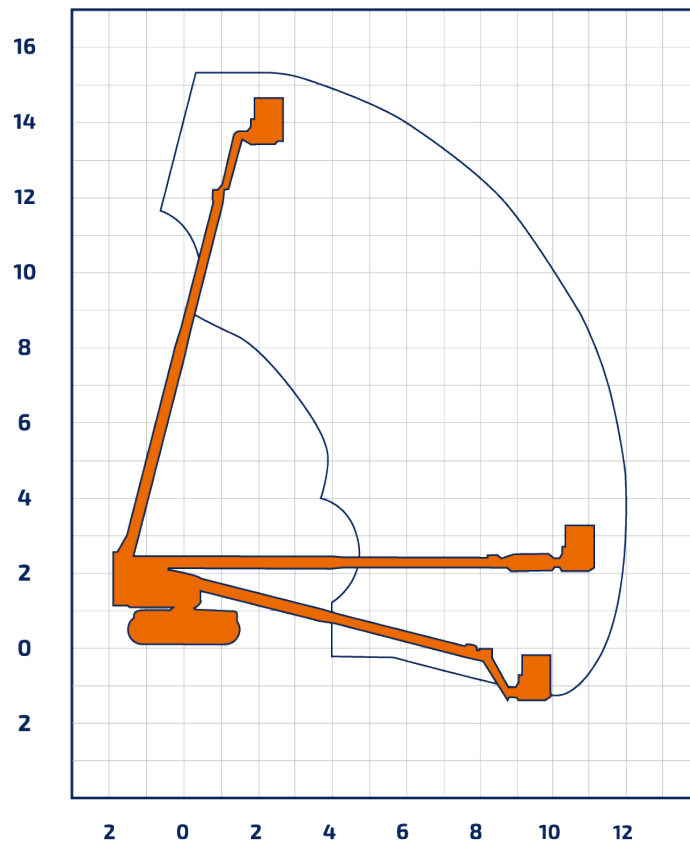

Bremen · Berlin · Groß Kienitz · Rostock · Hof · Marktredwitz · Plauen · Zwickau · Oelsnitz · Halle · Leipzig · Bitterfeld

TGR 160 D

Raupen-Arbeitsbühne

Teleskop m. Ketten o. Abstützung

Arbeitshöhe	15,72 m
Plattformhöhe	13,72 m
Reichweite max. (lastabhängig)	11,20 m
Tragfähigkeit max.	227 kg
Korbgröße	1,85 x 0,75 m
Korb drehbar	ja
Transportlänge	8,48 m
Transportbreite	2,24 m
Transporthöhe	2,49 m
Abstützbreite	0,00 m
Eigengewicht	7.927 kg
Antrieb	Diesel /Kette