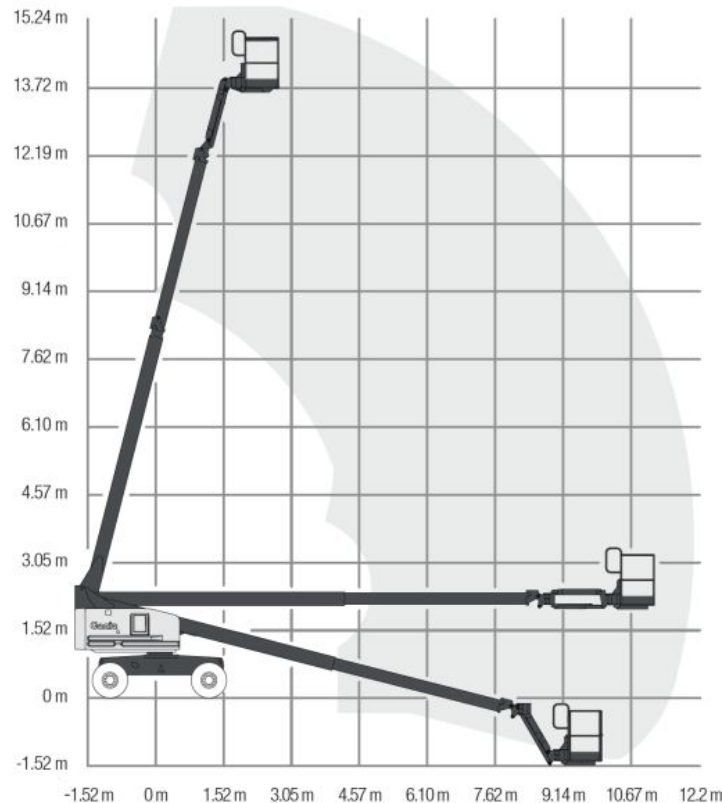

Wittrock-Gruppe

TGR 160 D

Spezial-Arbeitsbühne

Bauart	Teleskop m. Ketten o. Abstützung
Arbeitshöhe	15,72 m
Plattformhöhe	13,72 m
Reichweite max. (lastabhängig)	11,20 m
Tragfähigkeit max.	227 kg
Korbgröße	1,85 x 0,75 m
Korb drehbar	ja
Transportlänge	8,48 m
Transportbreite	2,24 m
Transporthöhe	2,49 m
Abstützbreite	0,00 m
Eigengewicht	7.927 kg
Antrieb	Diesel /Kette