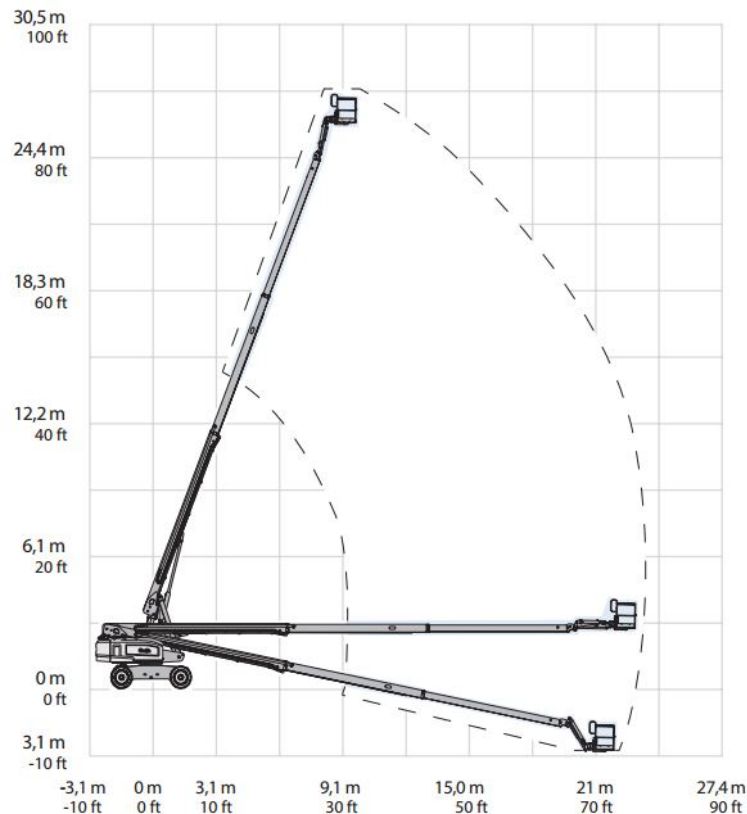

TG 280 D

Teleskop-Arbeitsbühnen

Bauart	Teleskop mit Korbarm
Arbeitshöhe	27,90 m
Plattformhöhe	25,90 m
Reichweite max. (lastabhängig)	23,30 m
Tragfähigkeit max.	227 kg
Korbgröße	1,83 x 0,76 m
Korb drehbar	ja
Transportlänge	12,19 m
Transportbreite	2,49 m
Transporthöhe	2,80 m
Abstützbreite	0,00 m
Eigengewicht	17.236 kg
Antrieb	Diesel /Allrad