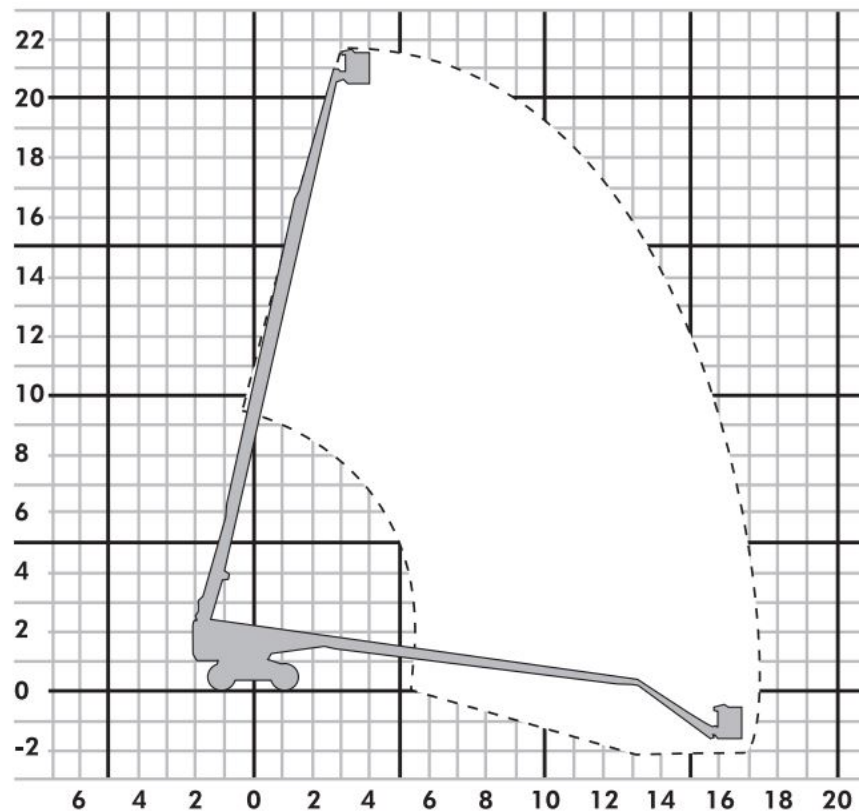

### TG 220 D

Teleskop-Arbeitsbühnen

Bauart	Teleskop mit Korbarm
Arbeitshöhe	21,80 m
Plattformhöhe	19,80 m
Reichweite max. (lastabhängig)	17,10 m
Tragfähigkeit max.	227 kg
Korbgröße	2,44 x 0,91 m
Korb drehbar	ja
Transportlänge	9,50 m
Transportbreite	2,49 m
Transporthöhe	2,72 m
Abstützbreite	0,00 m
Eigengewicht	10.445 kg
Antrieb	Diesel /Allrad