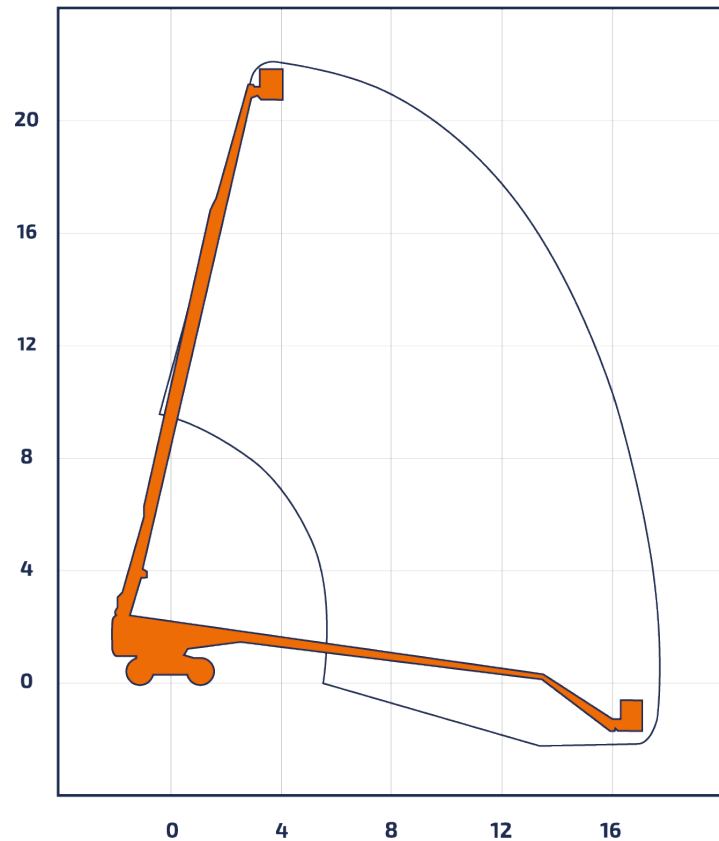

Bremen · Berlin · Groß Kienitz · Rostock · Hof · Marktredwitz · Plauen · Zwickau · Oelsnitz · Halle · Leipzig · Bitterfeld

## TG 220 D

Teleskop-Arbeitsbühnen

Teleskop mit Korbarm

Arbeitshöhe	21,80 m
Plattformhöhe	19,80 m
Reichweite max. (lastabhängig)	17,10 m
Tragfähigkeit max.	227 kg
Korbgröße	1,83 x 0,76 m
Korb drehbar	ja
Transportlänge	9,50 m
Transportbreite	2,49 m
Transporthöhe	2,72 m
Abstützbreite	0,00 m
Eigengewicht	10.445 kg
Antrieb	Diesel /Allrad