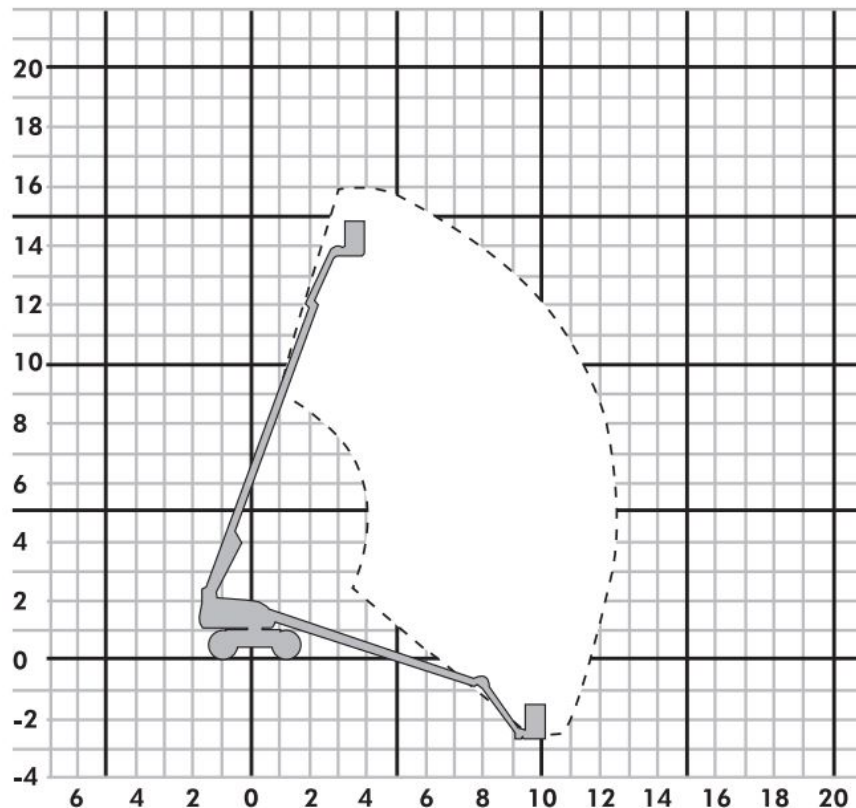

Wittrock-Gruppe

TG 160 D

Teleskop-Arbeitsbühnen

Bauart	Teleskop
Arbeitshöhe	16,00 m
Plattformhöhe	14,00 m
Reichweite max. (lastabhängig)	12,50 m
Tragfähigkeit max.	230 kg
Korbgröße	1,85 x 0,75 m
Korb drehbar	ja
Transportlänge	8,85 m
Transportbreite	2,35 m
Transporthöhe	2,40 m
Abstützbreite	0,00 m
Eigengewicht	7.500 kg
Antrieb	Diesel /Allrad