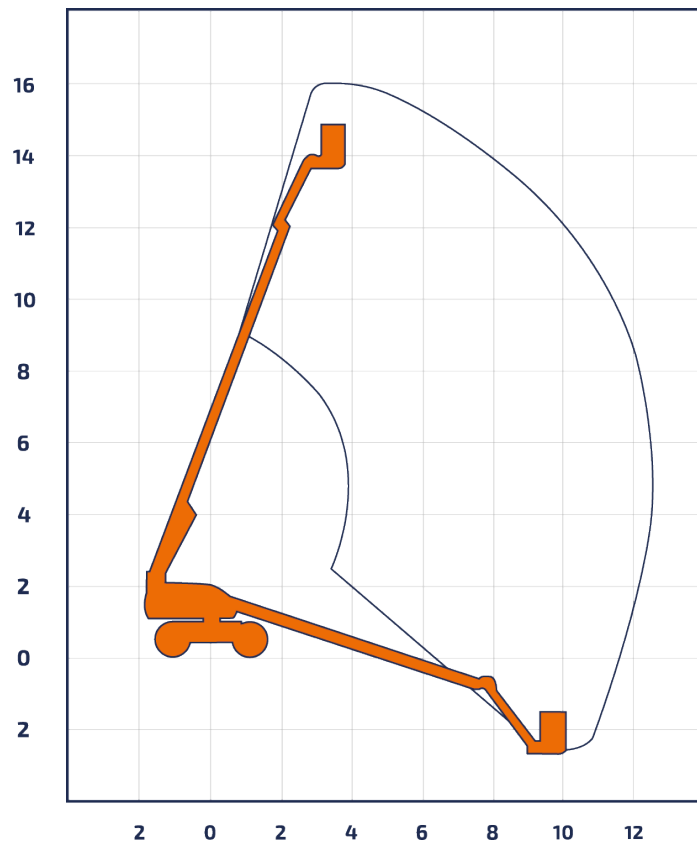

Bremen · Berlin · Groß Kienitz · Rostock · Hof · Marktredwitz · Plauen · Zwickau · Oelsnitz · Halle · Leipzig · Bitterfeld

TG 160 D

Teleskop-Arbeitsbühnen

Teleskop mit Korbarm

Arbeitshöhe	15,72 m
Plattformhöhe	13,72 m
Reichweite max. (lastabhängig)	10,36 m
Tragfähigkeit max.	230 kg
Korbgröße	1,83 x 0,76 m
Korb drehbar	ja
Transportlänge	8,48 m
Transportbreite	2,30 m
Transporthöhe	2,49 m
Abstützbreite	0,00 m
Eigengewicht	7.500 kg
Antrieb	Diesel