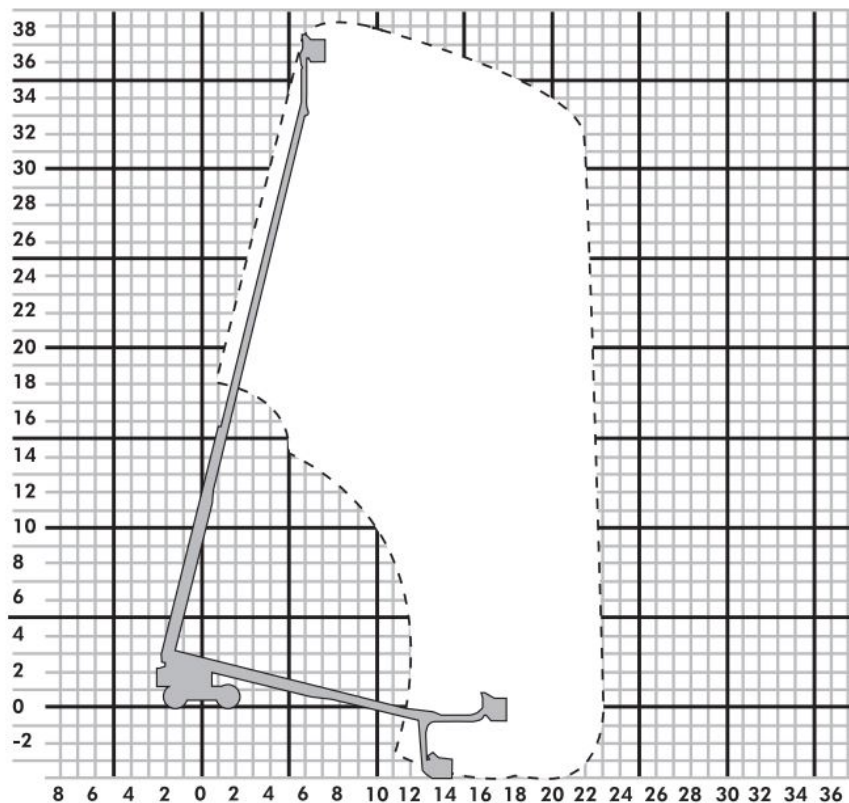

Wittrock-Gruppe

TB 380 D

Teleskop-Arbeitsbühnen

Bauart	Teleskop mit Korbarm
Arbeitshöhe	38,60 m
Plattformhöhe	36,60 m
Reichweite max. (lastabhängig)	22,86 m
Tragfähigkeit max.	225 kg
Korbgröße	2,45 x 0,90 m
Korb drehbar	ja
Transportlänge	13,00 m
Transportbreite	2,49 m
Transporthöhe	3,07 m
Abstützbreite	0,00 m
Eigengewicht	20.112 kg
Antrieb	Diesel /Allrad