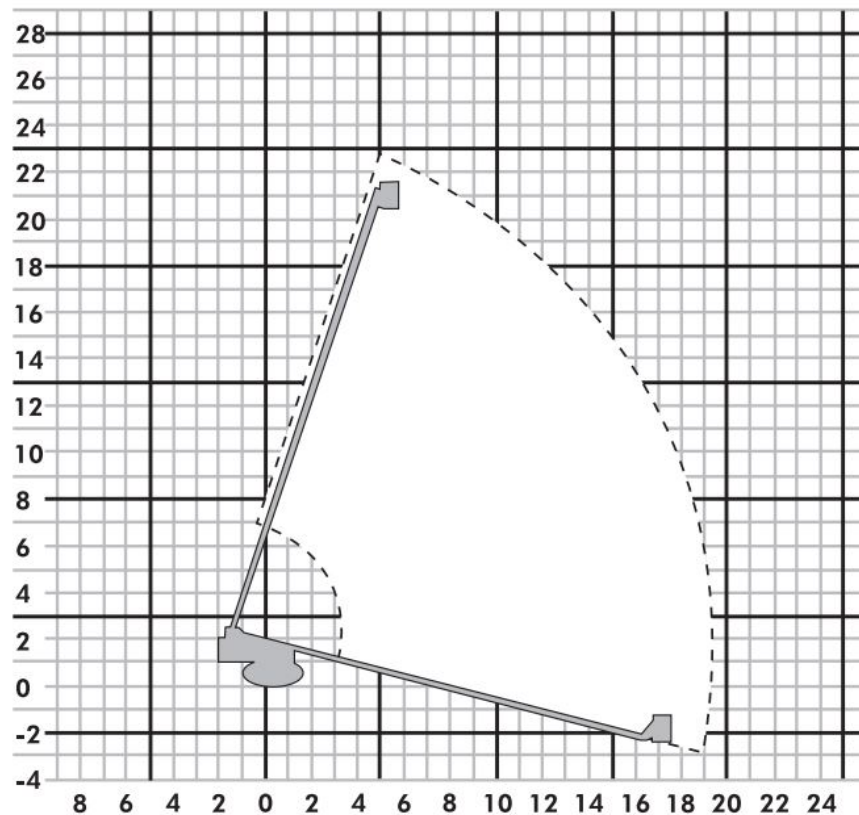

TAR 230 D

Spezial-Arbeitsbühne

Bauart	Teleskop m. Ketten o. Abstützung
Arbeitshöhe	22,80 m
Plattformhöhe	20,80 m
Reichweite max. (lastabhängig)	19,00 m
Tragfähigkeit max.	250 kg
Korbgröße	1,80 x 0,75 m
Korb drehbar	ja
Transportlänge	9,75 m
Transportbreite	2,45 m
Transporthöhe	2,55 m
Abstützbreite	0,00 m
Eigengewicht	15.300 kg
Antrieb	Diesel /Kette