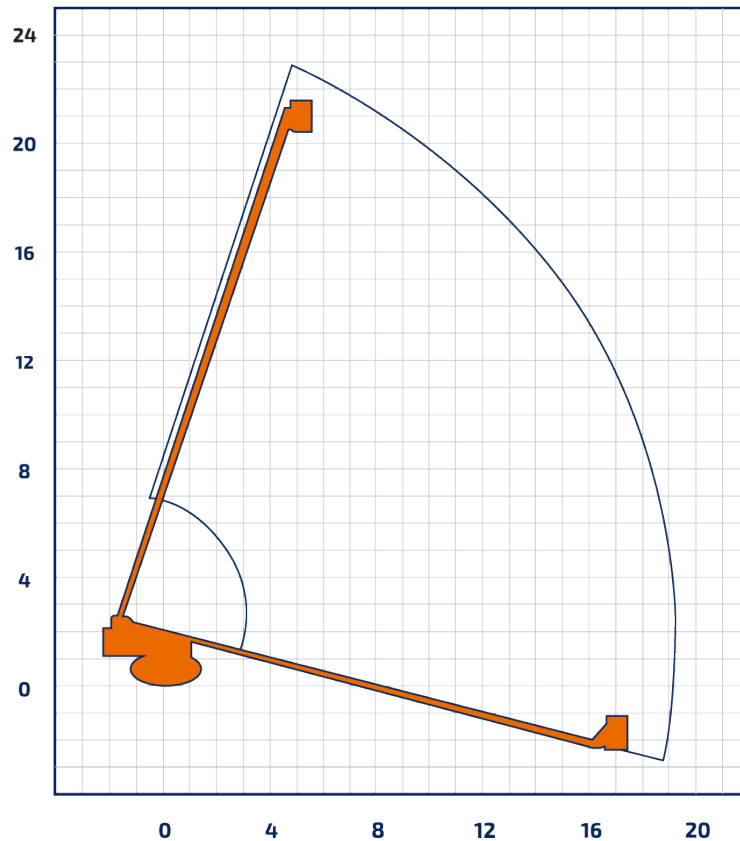

Bremen · Berlin · Groß Kienitz · Rostock · Hof · Marktredwitz · Plauen · Zwickau · Oelsnitz · Halle · Leipzig · Bitterfeld

## TAR 230 D

Raupen-Arbeitsbühne

Teleskop m. Ketten o. Abstützung

Arbeitshöhe	22,80 m
Plattformhöhe	20,80 m
Reichweite max. (lastabhängig)	19,00 m
Tragfähigkeit max.	250 kg
Korbgröße	1,80 x 0,75 m
Korb drehbar	ja
Transportlänge	9,75 m
Transportbreite	2,45 m
Transporthöhe	2,55 m
Abstützbreite	0,00 m
Eigengewicht	15.300 kg
Antrieb	Diesel /Kette