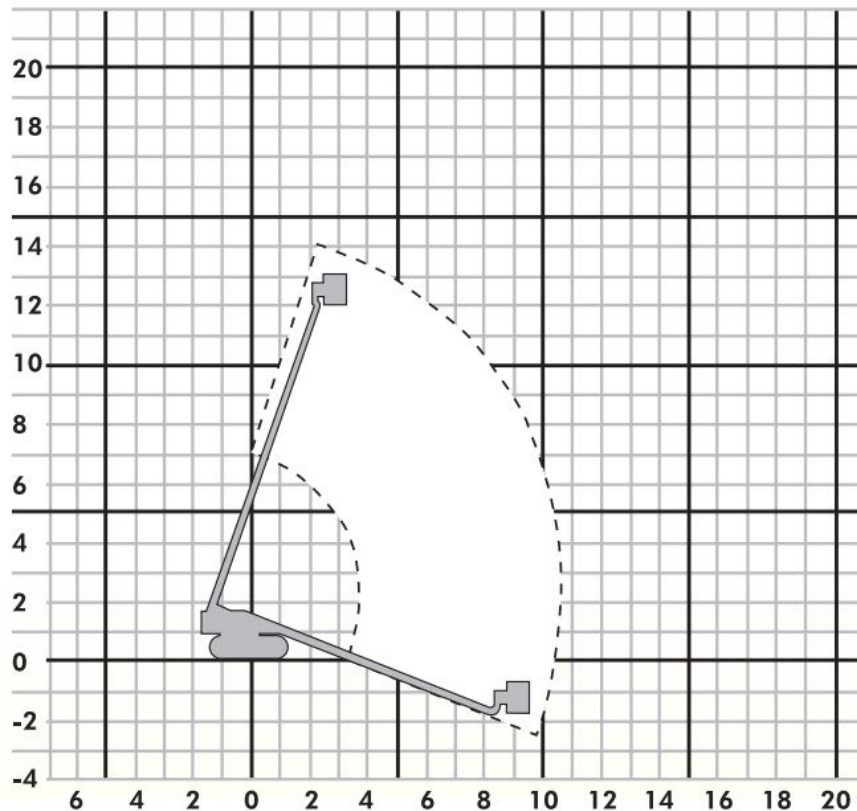

Wittrock-Gruppe

TAR 140 D

Spezial-Arbeitsbühne

Bauart	Teleskop m. Ketten o. Abstützung
Arbeitshöhe	14,00 m
Plattformhöhe	12,00 m
Reichweite max. (lastabhängig)	10,60 m
Tragfähigkeit max.	225 kg
Korbgröße	1,50 x 0,90 m
Korb drehbar	ja
Transportlänge	7,80 m
Transportbreite	2,40 m
Transporthöhe	2,40 m
Abstützbreite	0,00 m
Eigengewicht	7.700 kg
Antrieb	Diesel /Kette