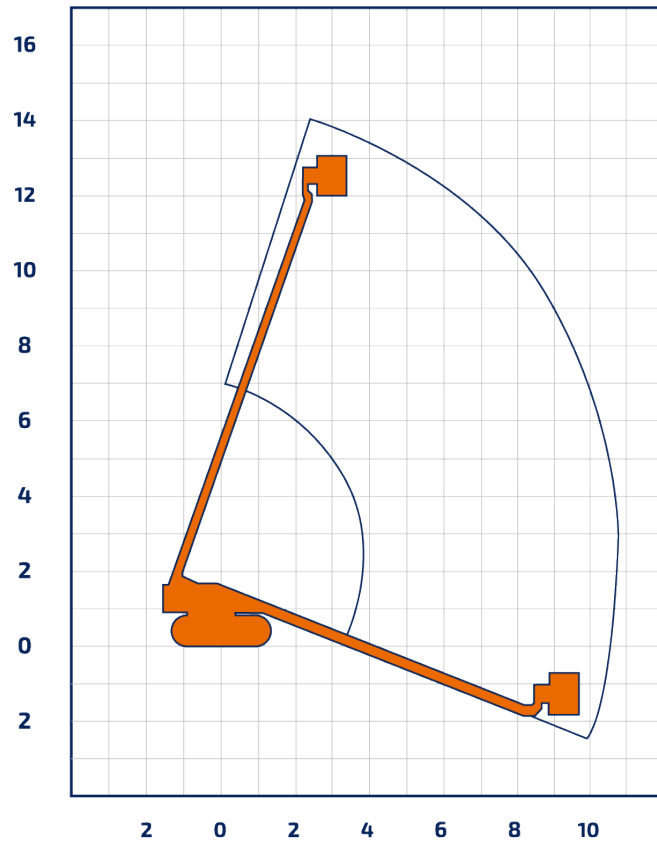

Bremen · Berlin · Groß Kienitz · Rostock · Hof · Marktredwitz · Plauen · Zwickau · Oelsnitz · Halle · Leipzig · Bitterfeld

TAR 140 D

Raupen-Arbeitsbühne

Teleskop m. Ketten o. Abstützung

Arbeitshöhe	14,00 m
Plattformhöhe	12,00 m
Reichweite max. (lastabhängig)	10,60 m
Tragfähigkeit max.	225 kg
Korbgröße	1,50 x 0,90 m
Korb drehbar	ja
Transportlänge	7,80 m
Transportbreite	2,40 m
Transporthöhe	2,40 m
Abstützbreite	0,00 m
Eigengewicht	7.700 kg
Antrieb	Diesel /Kette