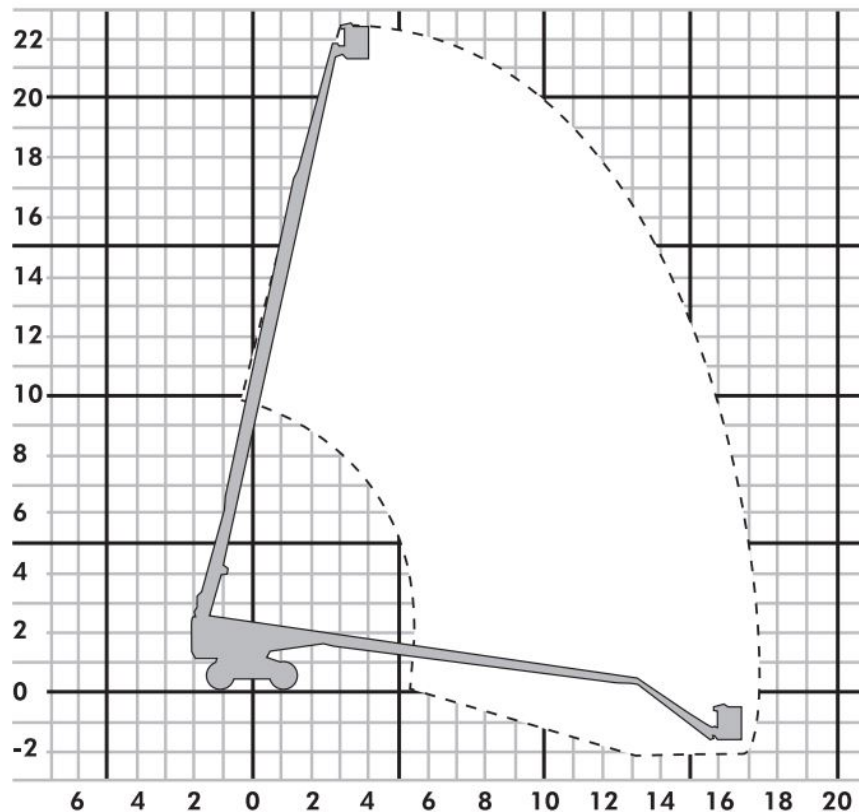

Wittrock-Gruppe

TA 230 D

Teleskop-Arbeitsbühnen

Bauart	Teleskop mit Korbarm
Arbeitshöhe	23,00 m
Plattformhöhe	21,00 m
Reichweite max. (lastabhängig)	17,80 m
Tragfähigkeit max.	227 kg
Korbgröße	1,80 x 0,75 m
Korb drehbar	ja
Transportlänge	10,15 m
Transportbreite	2,46 m
Transporthöhe	2,50 m
Abstützbreite	0,00 m
Eigengewicht	14.900 kg
Antrieb	Diesel /Allrad