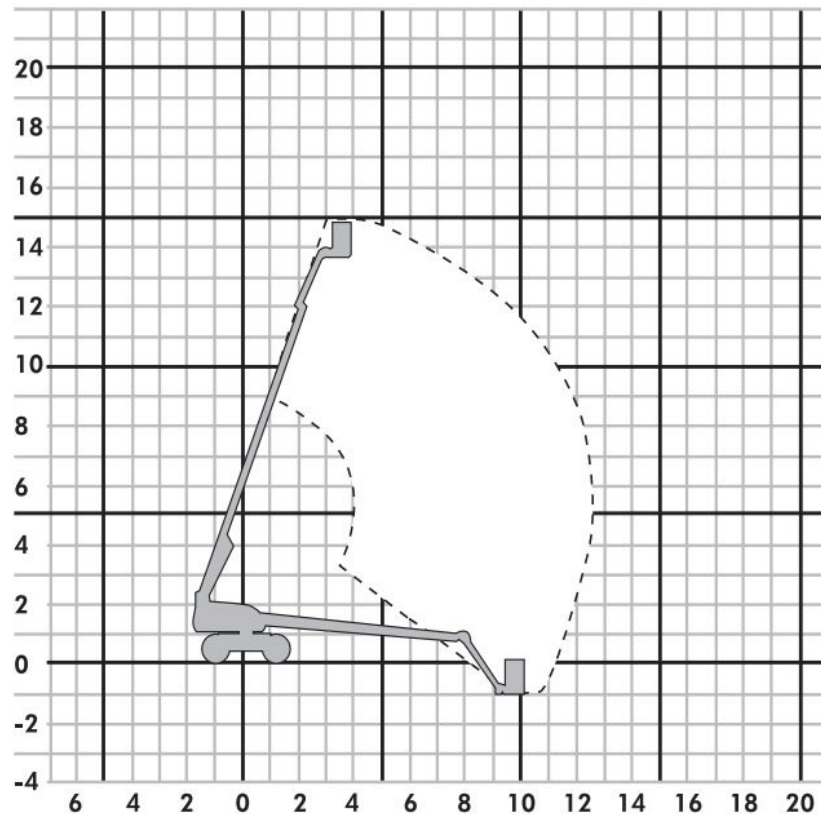

Wittrock-Gruppe

TA 160 D

Teleskop-Arbeitsbühnen

Bauart	Teleskop mit Korbarm
Arbeitshöhe	15,90 m
Plattformhöhe	13,90 m
Reichweite max. (lastabhängig)	12,60 m
Tragfähigkeit max.	230 kg
Korbgröße	1,80 x 0,75 m
Korb drehbar	ja
Transportlänge	7,46 m
Transportbreite	2,30 m
Transporthöhe	2,00 m
Abstützbreite	0,00 m
Eigengewicht	7.860 kg
Antrieb	Diesel /Allrad