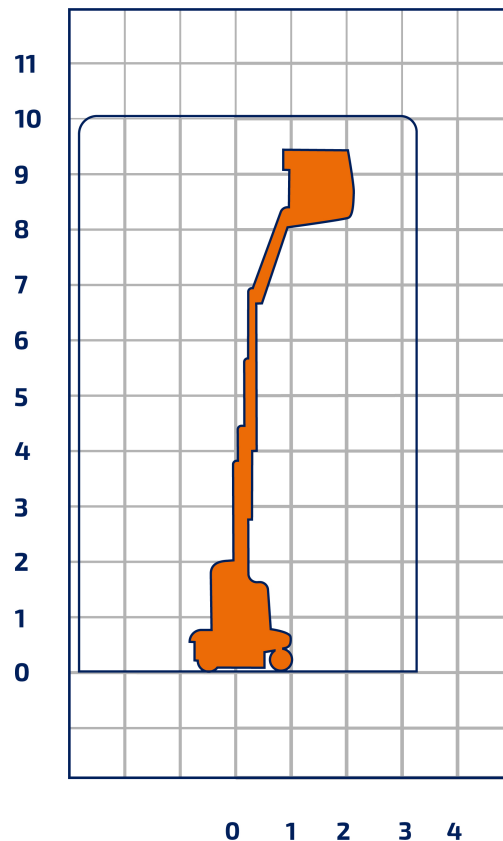

Bremen · Berlin · Groß Kienitz · Rostock · Hof · Marktredwitz · Plauen · Zwickau · Oelsnitz · Halle · Leipzig · Bitterfeld

MTH 100 E

Mastteleskop-Arbeitsbühne

Vertikalmast mit Korbarm

Arbeitshöhe	10,00 m
Plattformhöhe	8,00 m
Reichweite max. (lastabhängig)	3,10 m
Tragfähigkeit max.	200 kg
Korbgröße	1,00 x 0,70 m
Korb drehbar	nein
Transportlänge	2,60 m
Transportbreite	1,00 m
Transporthöhe	2,00 m
Abstützbreite	0,00 m
Eigengewicht	2.575 kg
Antrieb	Elektro