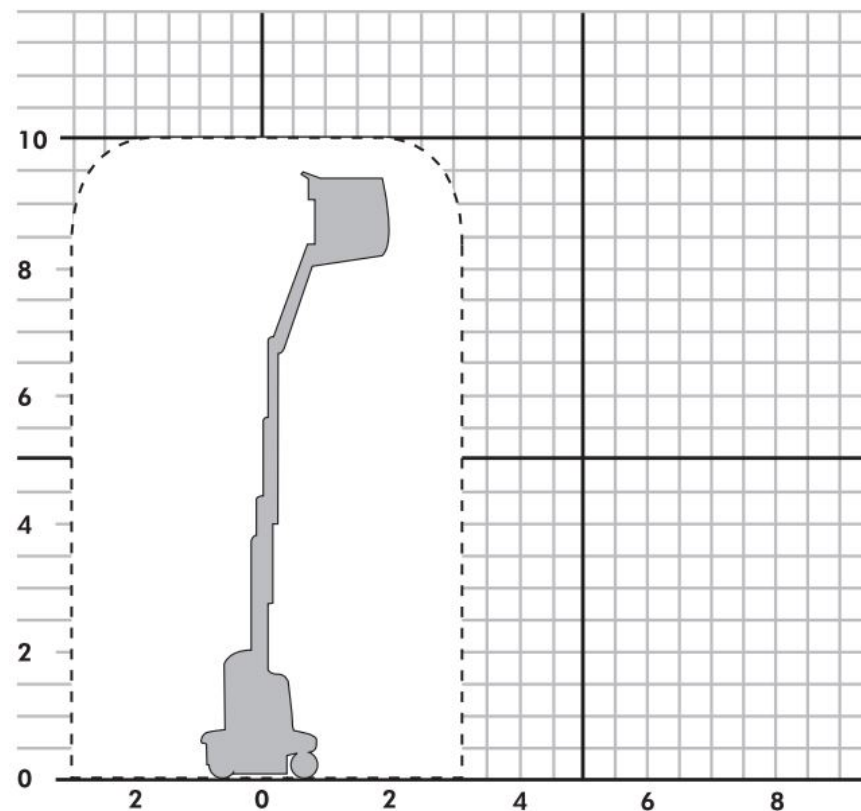

Wittrock-Gruppe

MTH 100 E

Teleskopmast Arbeitsbühne

Bauart	Vertikalmast mit Korbarm
Arbeitshöhe	10,00 m
Plattformhöhe	8,00 m
Reichweite max. (lastabhängig)	3,10 m
Tragfähigkeit max.	230 kg
Korbgröße	1,00 x 0,70 m
Korb drehbar	ja
Transportlänge	2,60 m
Transportbreite	1,00 m
Transporthöhe	2,00 m
Abstützbreite	0,00 m
Eigengewicht	2.575 kg
Antrieb	Elektro