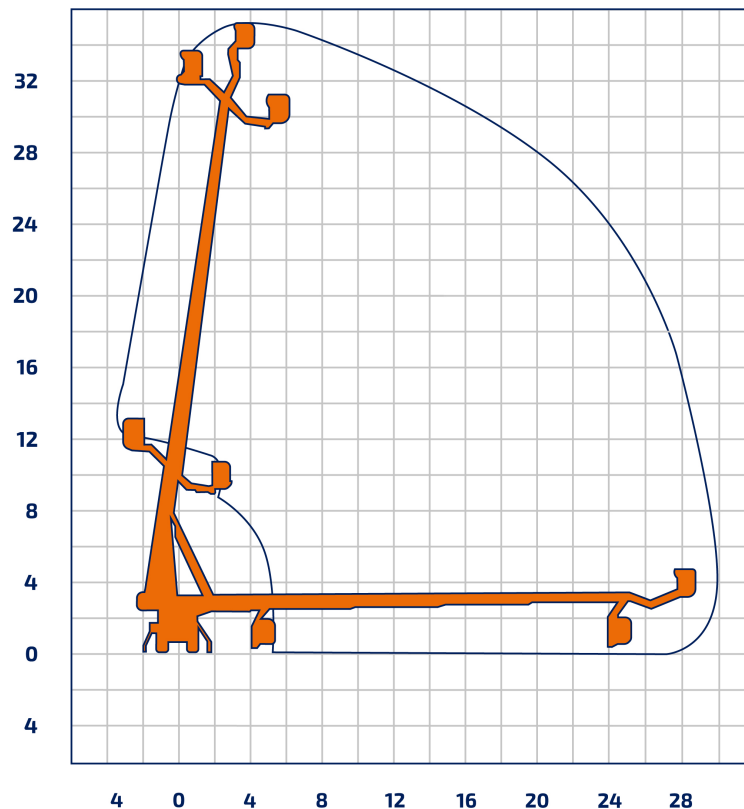

Bremen · Berlin · Groß Kienitz · Rostock · Hof · Marktredwitz · Plauen · Zwickau · Oelsnitz · Halle · Leipzig · Bitterfeld

## LTWA 350

LKW-Arbeitsbühne

Bauart	Teleskop mit Korbarm
Arbeitshöhe	35,00 m
Plattformhöhe	33,00 m
Reichweite max. (lastabhängig)	30,00 m
Tragfähigkeit max.	350 kg
Korbgröße	2,00 x 1,20 m
Korb drehbar	ja
Transportlänge	9,18 m
Transportbreite	2,50 m
Transporthöhe	3,55 m
Abstützbreite	2,50 - 4,39 m
Eigengewicht	18.000 kg
Antrieb	Diesel