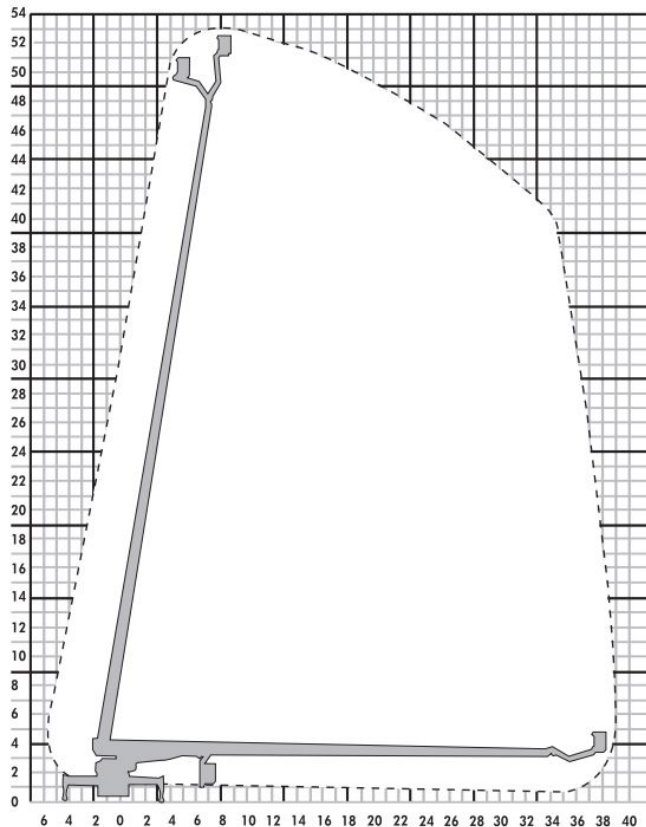

Wittrock-Gruppe

LTW 530

LKW-Arbeitsbühne

Bauart	Teleskop mit Korbarm
Arbeitshöhe	53,00 m
Plattformhöhe	51,00 m
Reichweite max. (lastabhängig)	39,00 m
Tragfähigkeit max.	400 kg
Korbgröße	3,85 x 1,05 m
Korb drehbar	ja
Transportlänge	12,00 m
Transportbreite	2,50 m
Transporthöhe	3,90 m
Abstützbreite	2,55 - 8,70 m
Eigengewicht	26.000 kg
Antrieb	Diesel