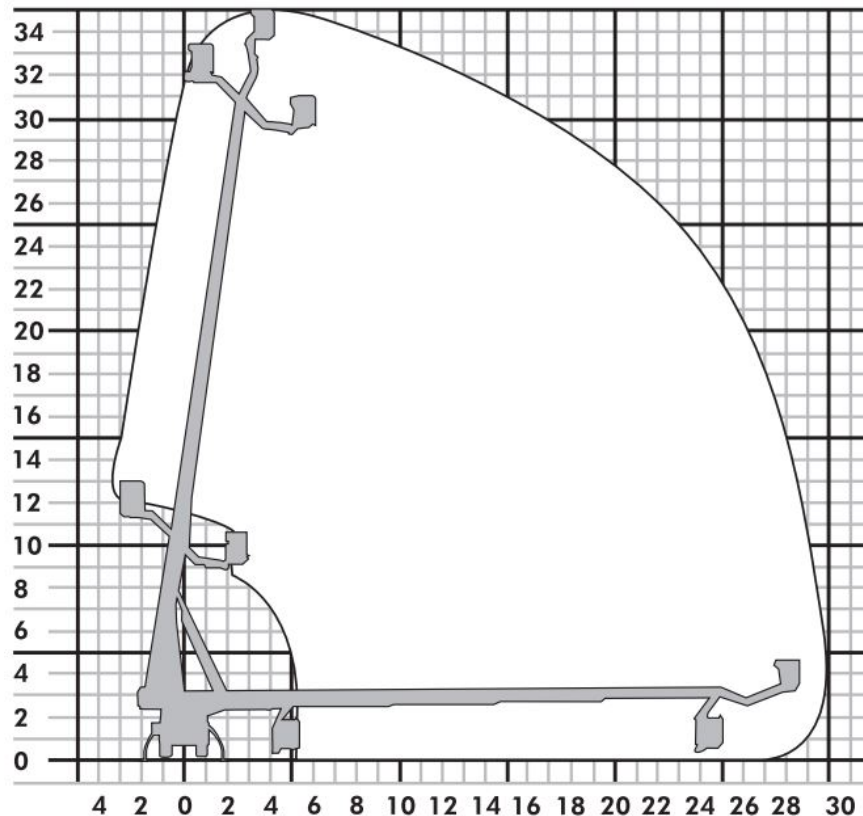

### LTW 350

LKW-Arbeitsbühne

Bauart	Teleskop mit Korbarm
Arbeitshöhe	35,00 m
Plattformhöhe	33,00 m
Reichweite max. (lastabhängig)	30,00 m
Tragfähigkeit max.	350 kg
Korbgröße	2,00 x 1,20 m
Korb drehbar	ja
Transportlänge	8,95 m
Transportbreite	2,55 m
Transporthöhe	3,70 m
Abstützbreite	2,60 - 4,70 m
Eigengewicht	18.000 kg
Antrieb	Diesel