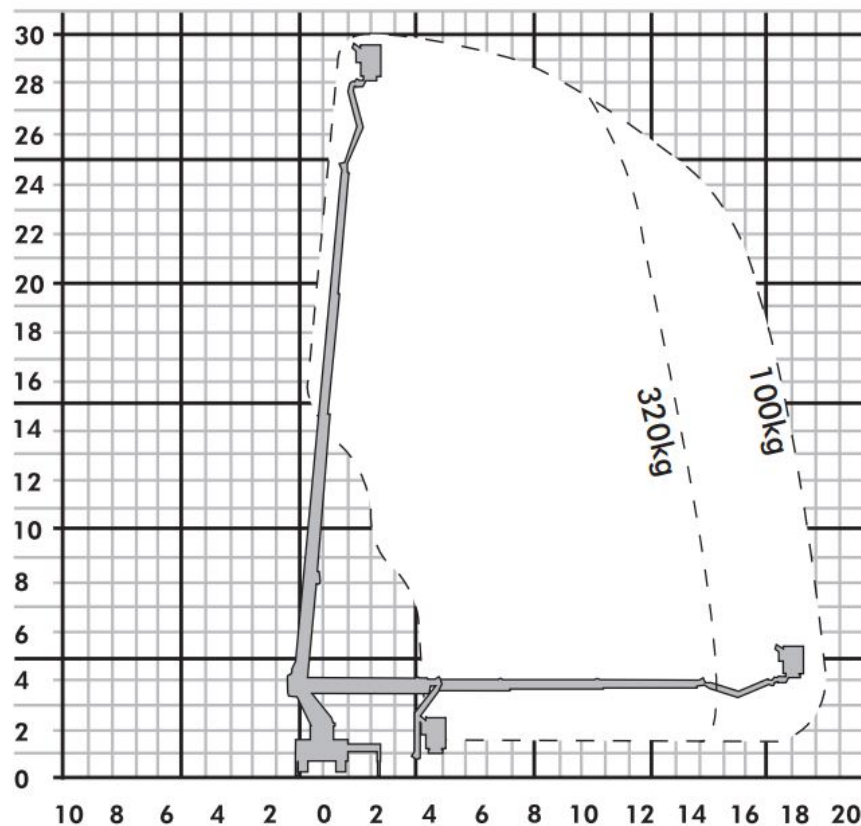

Wittrock-Gruppe

LTW 300

LKW-Arbeitsbühne

Bauart	Teleskop mit Korbarm
Arbeitshöhe	30,00 m
Plattformhöhe	28,00 m
Reichweite max. (lastabhängig)	19,50 m
Tragfähigkeit max.	320 kg
Korbgröße	1,60 x 0,80 m
Korb drehbar	ja
Transportlänge	8,50 m
Transportbreite	2,50 m
Transporthöhe	3,45 m
Abstützbreite	2,50 - 4,70 m
Eigengewicht	7.500 kg
Antrieb	Diesel