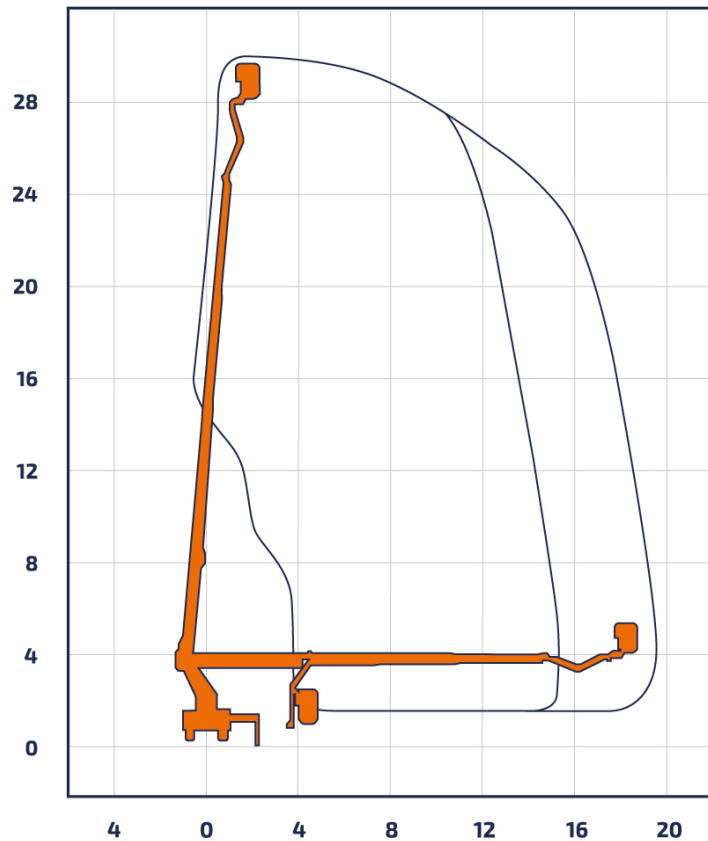

Bremen · Berlin · Groß Kienitz · Rostock · Hof · Marktredwitz · Plauen · Zwickau · Oelsnitz · Halle · Leipzig · Bitterfeld

LTW 300

LKW-Arbeitsbühne

Teleskop mit Korbarm

Arbeitshöhe	30,00 m
Plattformhöhe	28,00 m
Reichweite max. (lastabhängig)	19,00 m
Tragfähigkeit max.	320 kg
Korbgröße	1,60 x 0,80 m
Korb drehbar	ja
Transportlänge	8,50 m
Transportbreite	2,50 m
Transporthöhe	3,45 m
Abstützbreite	2,50 - 4,70 m
Eigengewicht	7.500 kg
Antrieb	Diesel