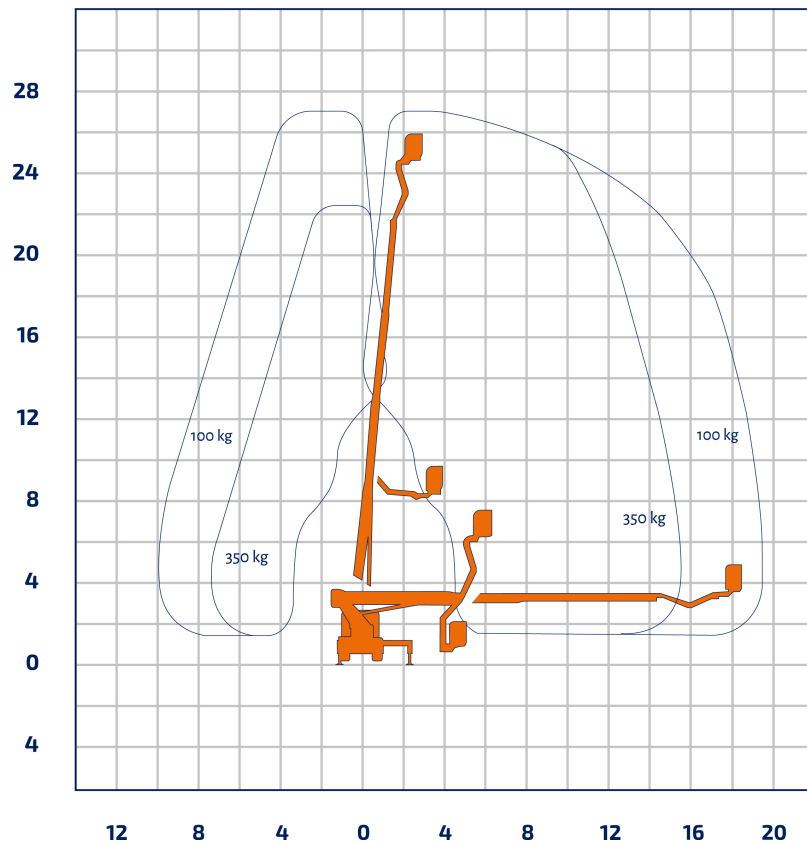

Bremen · Berlin · Groß Kienitz · Rostock · Hof · Marktredwitz · Plauen · Zwickau · Oelsnitz · Halle · Leipzig · Bitterfeld

LTW 270

LKW-Arbeitsbühne

Bauart	LKW-Arbeitsbühne
Arbeitshöhe	27,00 m
Plattformhöhe	25,00 m
Reichweite max. (lastabhängig)	19,80 m
Tragfähigkeit max.	350 kg
Korbgröße	1,60 x 0,80 m
Korb drehbar	ja
Transportlänge	8,20 m
Transportbreite	2,30 m
Transporthöhe	3,50 m
Abstützbreite	2,50 - 5,00 m
Eigengewicht	7.500 kg
Antrieb	Diesel