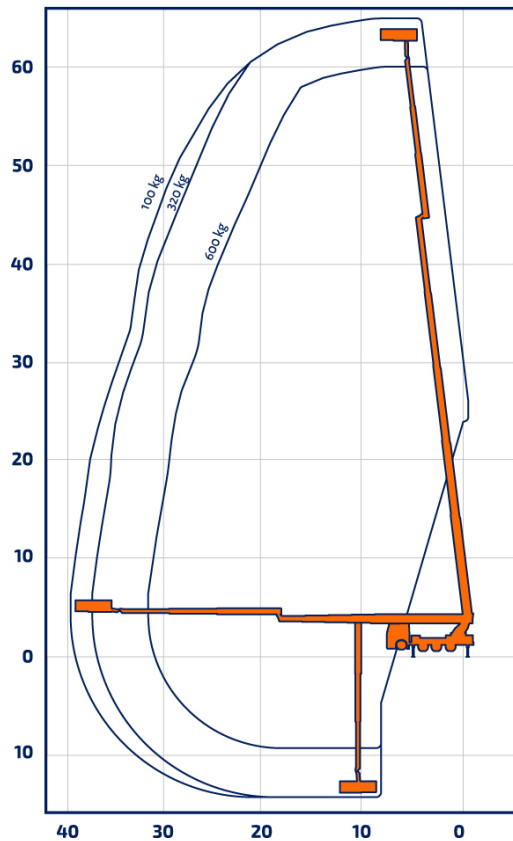

Bremen · Berlin · Groß Kienitz · Rostock · Hof · Marktredwitz · Plauen · Zwickau · Oelsnitz · Halle · Leipzig · Bitterfeld

LTR 650

LKW-Arbeitsbühne

Bauart	Teleskop mit Korbarm
Arbeitshöhe	65,00 m
Plattformhöhe	63,00 m
Reichweite max. (lastabhängig)	43,00 m
Tragfähigkeit max.	600 kg
Korbgröße	3,82 x 0,97 m
Korb drehbar	ja
Transportlänge	11,99 m
Transportbreite	2,55 m
Transporthöhe	3,99 m
Abstützbreite	2,55 - 8,70 m
Eigengewicht	31.400 kg
Antrieb	Diesel