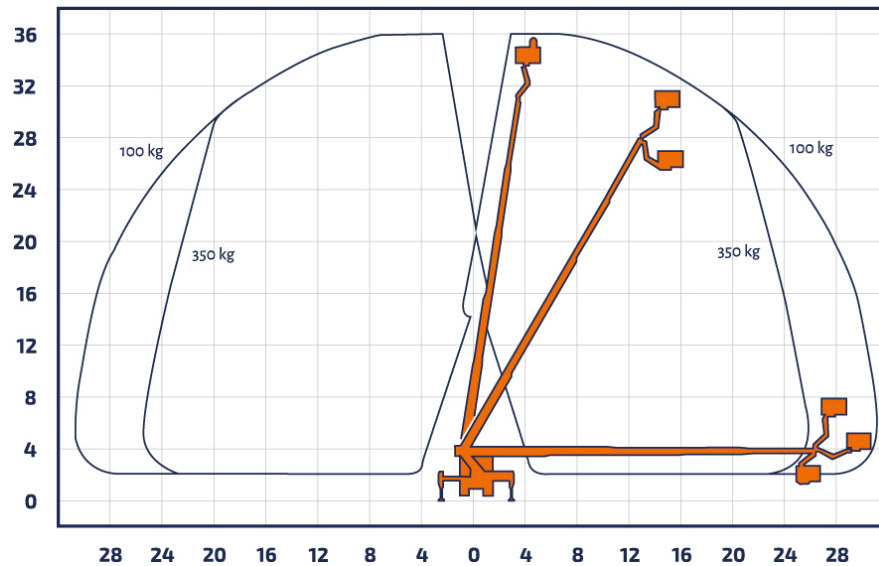

Bremen · Berlin · Groß Kienitz · Rostock · Hof · Marktredwitz · Plauen · Zwickau · Oelsnitz · Halle · Leipzig · Bitterfeld

LTR 360

LKW-Arbeitsbühne

Teleskop mit Korbbarm

Arbeitshöhe	36,00 m
Plattformhöhe	34,00 m
Reichweite max. (lastabhängig)	30,90 m
Tragfähigkeit max.	350 kg
Korbgröße	1,70 x 0,86 m
Korb drehbar	ja
Transportlänge	9,47 m
Transportbreite	2,50 m
Transporthöhe	3,77 m
Abstützbreite	2,55 - 8,70 m
Eigengewicht	18.000 kg
Antrieb	Diesel