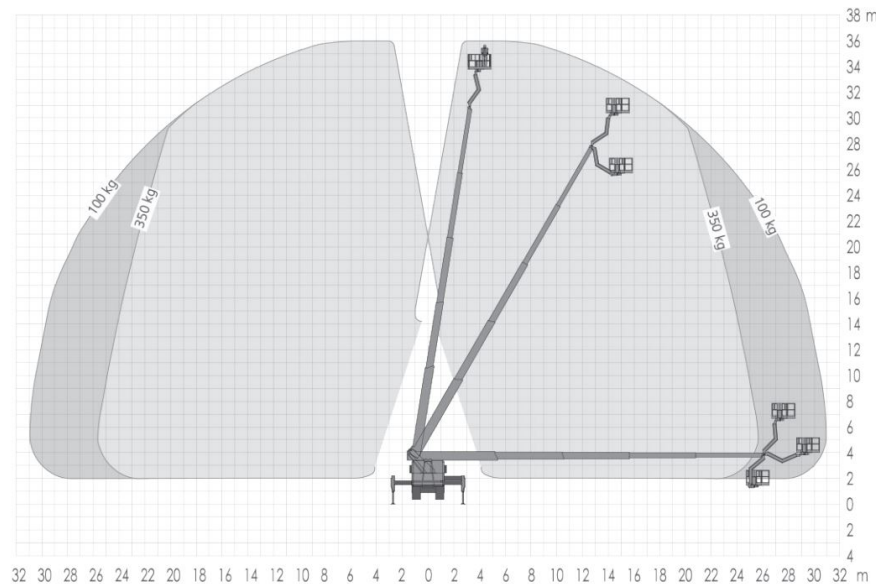

## LTR 360

LKW-Arbeitsbühne

Bauart	Teleskop mit Korbarm
Arbeitshöhe	36,00 m
Plattformhöhe	34,00 m
Reichweite max. (lastabhängig)	30,90 m
Tragfähigkeit max.	350 kg
Korbgröße	1,70 x 0,86 m
Korb drehbar	ja
Transportlänge	9,47 m
Transportbreite	2,50 m
Transporthöhe	3,77 m
Abstützbreite	2,55 - 8,70 m
Eigengewicht	18.000 kg
Antrieb	Diesel