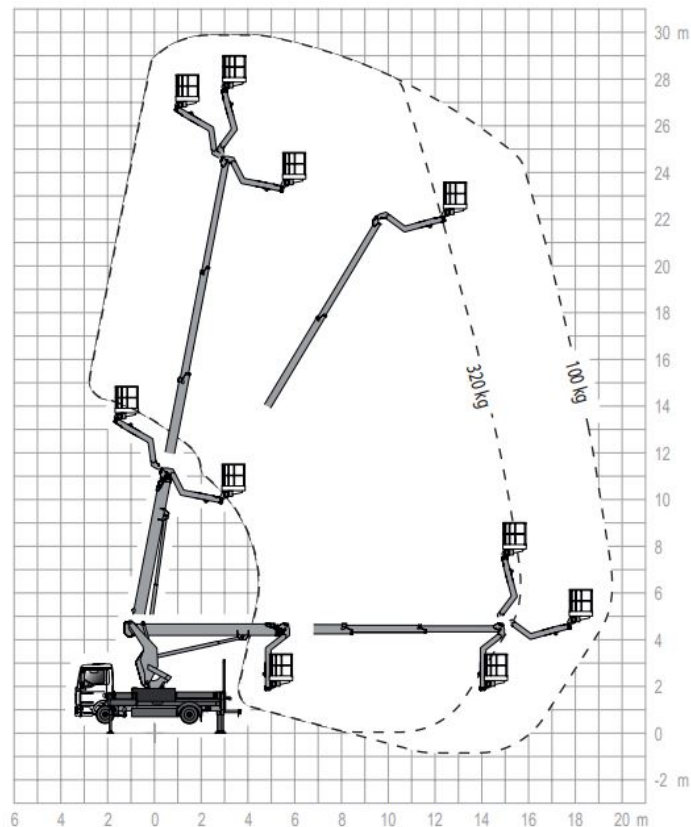

## LTR 330

LKW-Arbeitsbühne

Bauart	Teleskop mit korbbarm
Arbeitshöhe	33,00 m
Plattformhöhe	31,00 m
Reichweite max. (lastabhängig)	21,20 m
Tragfähigkeit max.	320 kg
Korbgröße	1,70 x 0,86 m
Korb drehbar	ja
Transportlänge	8,79 m
Transportbreite	2,50 m
Transporthöhe	3,56 m
Abstützbreite	2,50 - 5,30 m
Eigengewicht	7.500 kg
Antrieb	Diesel