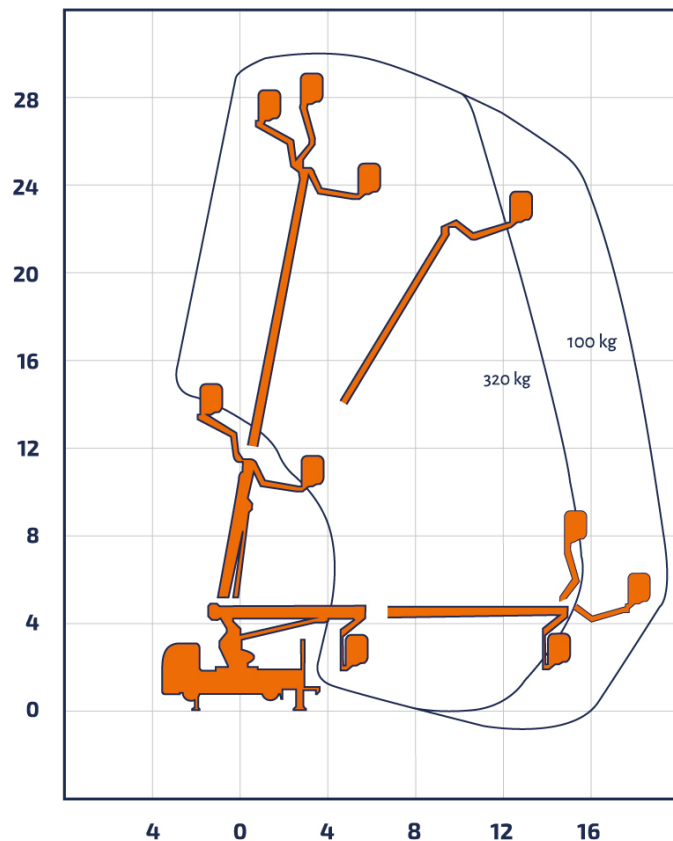

Bremen · Berlin · Groß Kienitz · Rostock · Hof · Marktredwitz · Plauen · Zwickau · Oelsnitz · Halle · Leipzig · Bitterfeld

LTR 300

LKW-Arbeitsbühne

Teleskop mit Korbbarm

Arbeitshöhe	30,00 m
Plattformhöhe	28,00 m
Reichweite max. (lastabhängig)	21,00 m
Tragfähigkeit max.	320 kg
Korbgröße	1,70 x 0,86 m
Korb drehbar	ja
Transportlänge	7,95 m
Transportbreite	2,50 m
Transporthöhe	3,60 m
Abstützbreite	2,50 - 5,30 m
Eigengewicht	7.500 kg
Antrieb	Diesel