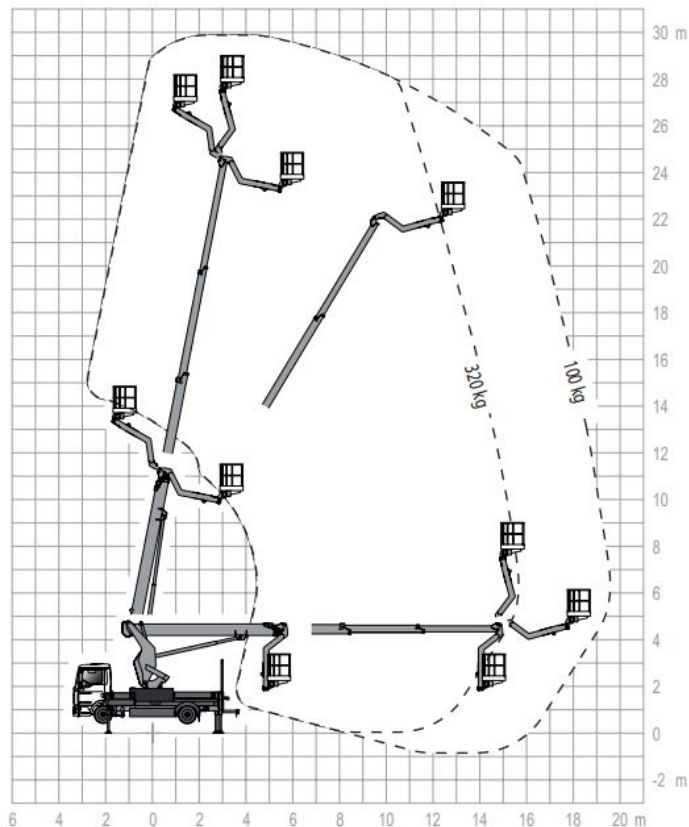

LTR 300

LKW-Arbeitsbühne

| | |
|--------------------------------|----------------------|
| Bauart | Teleskop mit Korbarm |
| Arbeitshöhe | 30,00 m |
| Plattformhöhe | 28,00 m |
| Reichweite max. (lastabhängig) | 19,70 m |
| Tragfähigkeit max. | 320 kg |
| Korbgröße | 1,85 x 1,00 m |
| Korb drehbar | ja |
| Transportlänge | 7,95 m |
| Transportbreite | 2,50 m |
| Transporthöhe | 3,35 m |
| Abstützbreite | 2,50 - 5,30 m |
| Eigengewicht | 7.500 kg |
| Antrieb | Diesel |