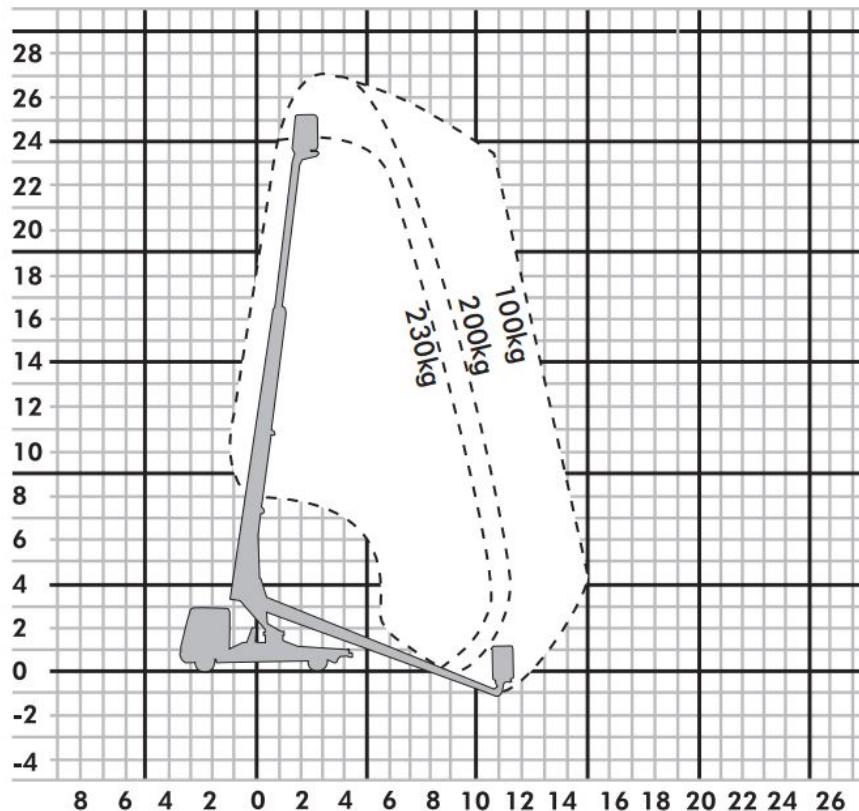

### LTR 270

LKW-Arbeitsbühne

Bauart	Teleskop
Arbeitshöhe	27,10 m
Plattformhöhe	25,10 m
Reichweite max. (lastabhängig)	14,80 m
Tragfähigkeit max.	230 kg
Korbgröße	1,40 x 0,70 m
Korb drehbar	ja
Transportlänge	6,75 m
Transportbreite	2,10 m
Transporthöhe	3,00 m
Abstützbreite	2,10 - 3,54 m
Eigengewicht	3.500 kg
Antrieb	Diesel