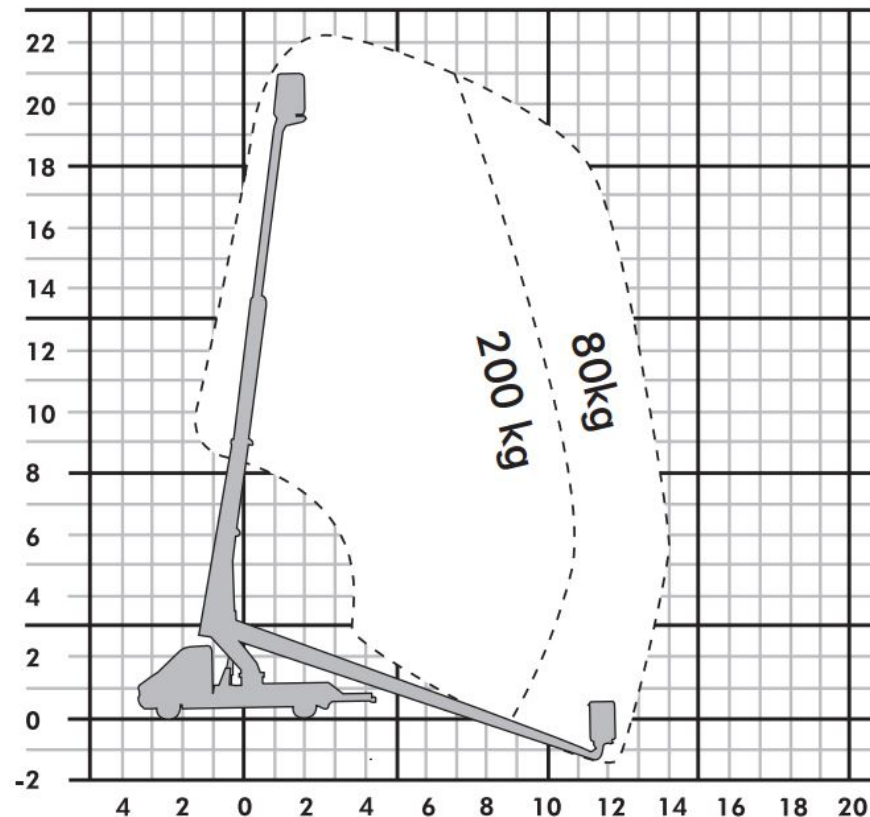

Wittrock-Gruppe

LTR 220

LKW-Arbeitsbühne

| | |
|--------------------------------|---------------|
| Bauart | Teleskop |
| Arbeitshöhe | 22,10 m |
| Plattformhöhe | 20,10 m |
| Reichweite max. (lastabhängig) | 14,00 m |
| Tragfähigkeit max. | 200 kg |
| Korbgröße | 1,40 x 0,70 m |
| Korb drehbar | ja |
| Transportlänge | 6,45 m |
| Transportbreite | 2,03 m |
| Transporthöhe | 3,00 m |
| Abstützbreite | 2,10 - 3,45 m |
| Eigengewicht | 3.500 kg |
| Antrieb | Diesel |