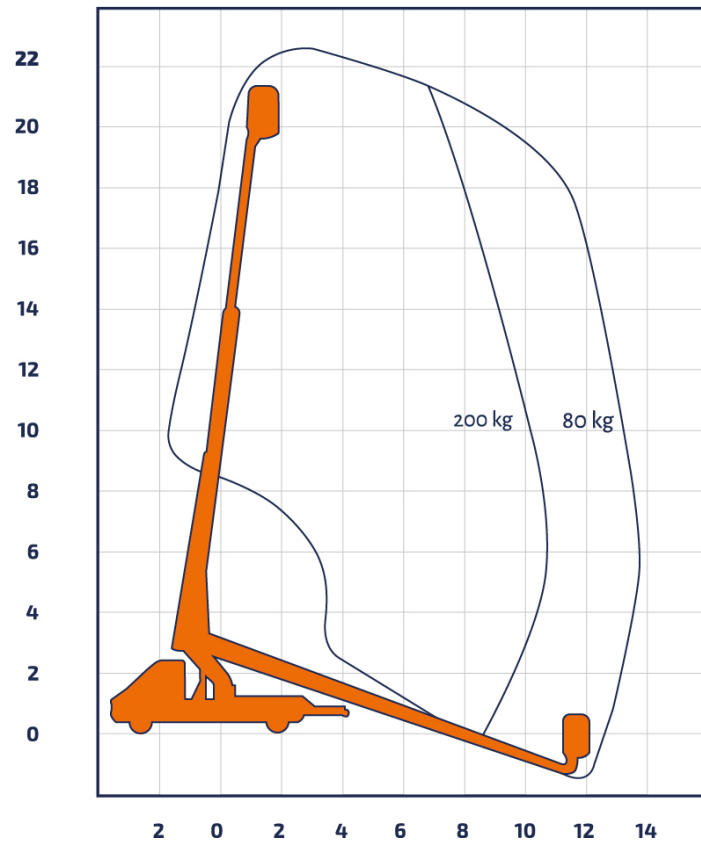

Bremen · Berlin · Groß Kienitz · Rostock · Hof · Marktredwitz · Plauen · Zwickau · Oelsnitz · Halle · Leipzig · Bitterfeld

## LTR 220

LKW-Arbeitsbühne

Teleskop

Arbeitshöhe	22,10 m
Plattformhöhe	20,10 m
Reichweite max. (lastabhängig)	13,00 m
Tragfähigkeit max.	200 kg
Korbgröße	1,40 x 0,70 m
Korb drehbar	ja
Transportlänge	6,45 m
Transportbreite	2,03 m
Transporthöhe	3,00 m
Abstützbreite	2,10 - 3,45 m
Eigengewicht	3.500 kg
Antrieb	Diesel