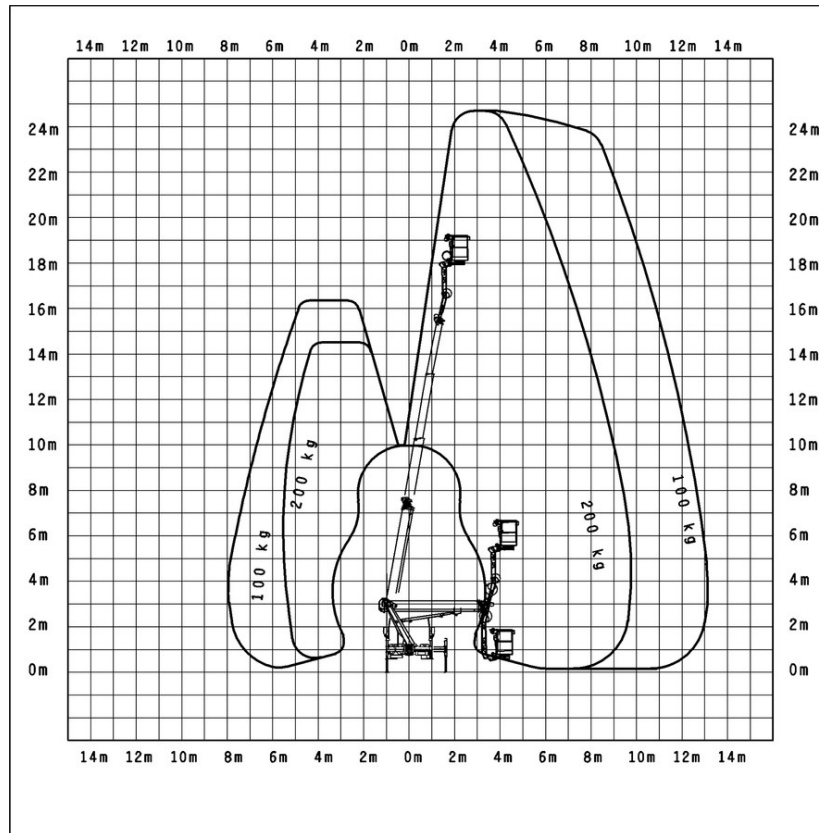

LTPK 250

LKW-Arbeitsbühne

Bauart	LKW-Arbeitsbühne
Arbeitshöhe	24,70 m
Plattformhöhe	22,70 m
Reichweite max. (lastabhängig)	16,90 m
Tragfähigkeit max.	230 kg
Korbgröße	0,70 x 1,40 m
Korb drehbar	nein
Transportlänge	6,87 m
Transportbreite	2,22 m
Transporthöhe	2,90 m
Abstützbreite	3,60 m
Eigengewicht	3.500 kg
Antrieb	Diesel