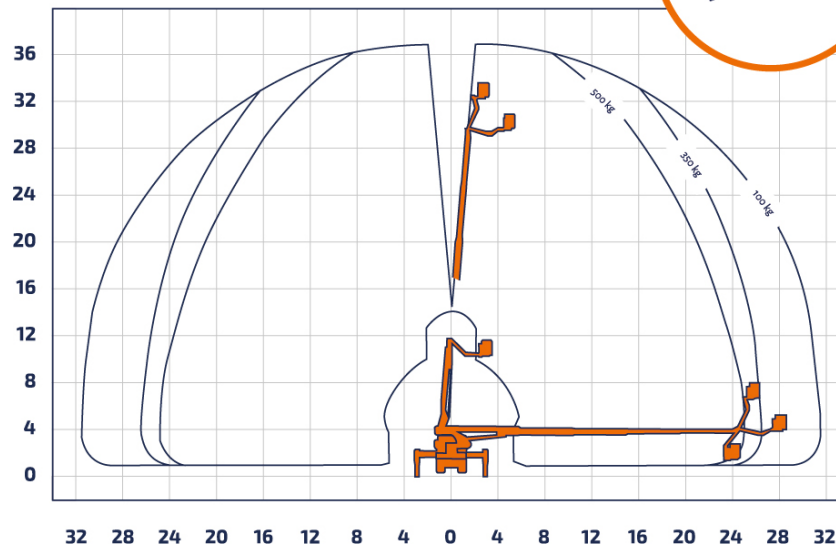

Bremen · Berlin · Groß Kienitz · Rostock · Hof · Marktredwitz · Plauen · Zwickau · Oelsnitz · Halle · Leipzig · Bitterfeld

## LTPA 370

LKW-Arbeitsbühne

Teleskop mit Korbarm

Arbeitshöhe	37,00 m
Plattformhöhe	35,00 m
Reichweite max. (lastabhängig)	31,20 m
Tragfähigkeit max.	500 kg
Korbgröße	2,00 x 0,80 m
Korb drehbar	ja
Transportlänge	8,35 m
Transportbreite	2,55 m
Transporthöhe	3,95 m
Abstützbreite	6,30 m
Eigengewicht	18.000 kg
Antrieb	Diesel