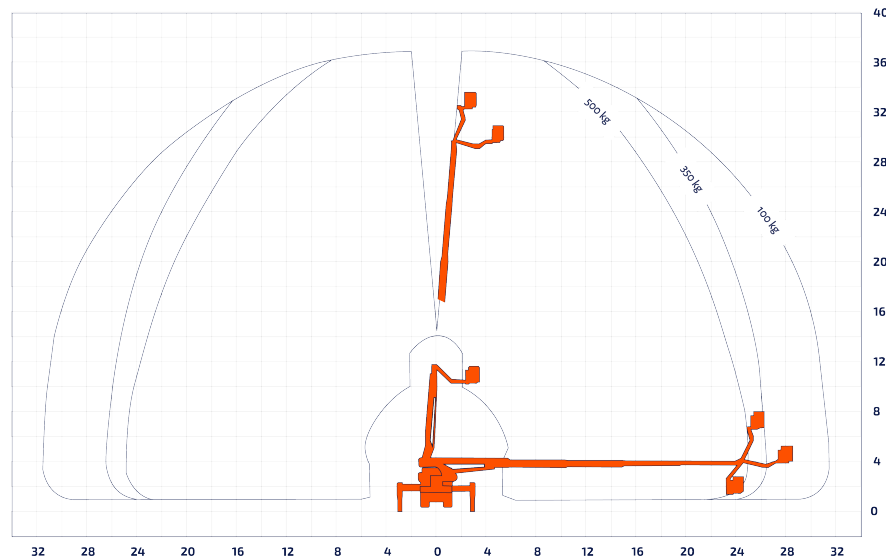

Bremen · Berlin · Groß Kienitz · Rostock · Hof · Marktredwitz · Plauen · Zwickau · Oelsnitz · Halle · Leipzig · Bitterfeld

## LTPA 370

LKW-Arbeitsbühne

Bauart	Allrad-LKW-Arbeitsbühne
Arbeitshöhe	37,00 m
Plattformhöhe	35,00 m
Reichweite max. (lastabhängig)	31,50 m
Tragfähigkeit max.	500 kg
Korbgröße	0,80 x 2,00 m
Korb drehbar	ja
Transportlänge	8,35 m
Transportbreite	2,49 m
Transporthöhe	3,85 m
Abstützbreite	5,62 m
Eigengewicht	17.000 kg
Antrieb	Diesel Allrad