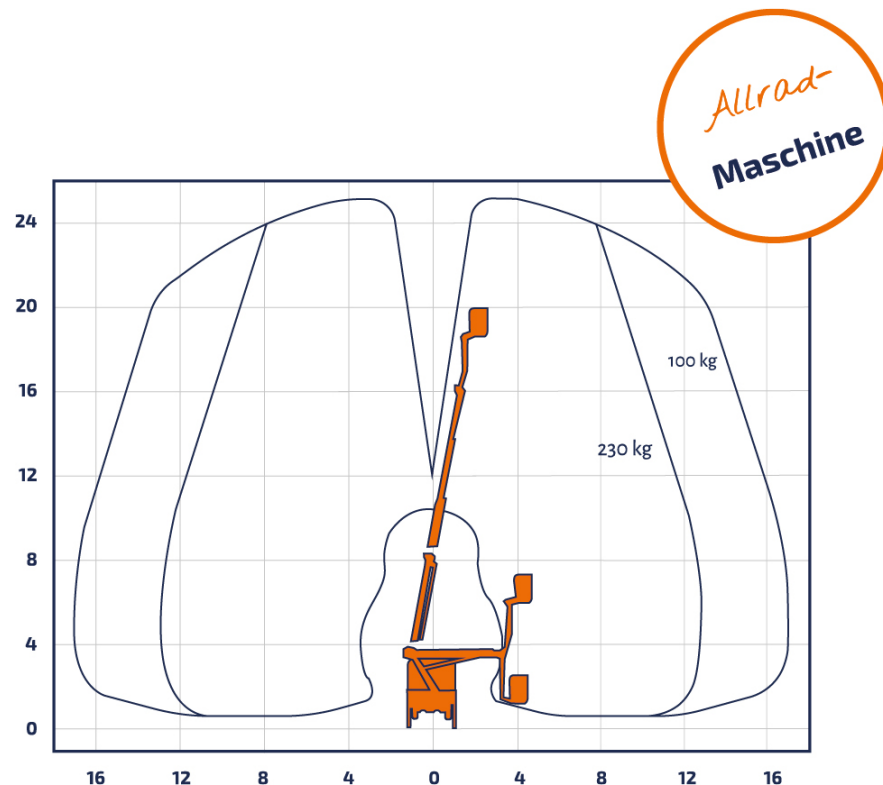

Bremen · Berlin · Groß Kienitz · Rostock · Hof · Marktredwitz · Plauen · Zwickau · Oelsnitz · Halle · Leipzig · Bitterfeld

## LTPA 250

LKW-Arbeitsbühne

Teleskop mit Korbarm

Arbeitshöhe	25,10 m
Plattformhöhe	23,10 m
Reichweite max. (lastabhängig)	16,00 m
Tragfähigkeit max.	230 kg
Korbgröße	1,40 x 0,70 m
Korb drehbar	ja
Transportlänge	7,67 m
Transportbreite	2,50 m
Transporthöhe	3,55 m
Abstützbreite	2,50 m
Eigengewicht	7.300 kg
Antrieb	Diesel