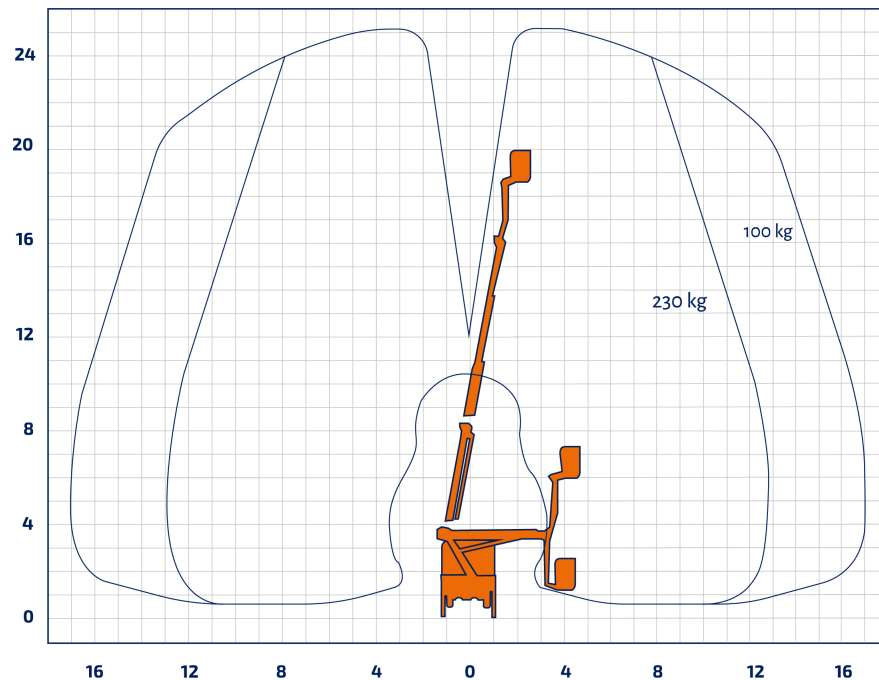

Bremen · Berlin · Groß Kienitz · Rostock · Hof · Marktredwitz · Plauen · Zwickau · Oelsnitz · Halle · Leipzig · Bitterfeld

LTPA 250

LKW-Arbeitsbühne

Bauart	Allrad-LKW-Arbeitsbühne
Arbeitshöhe	25,10 m
Plattformhöhe	23,10 m
Reichweite max. (lastabhängig)	16,50 m
Tragfähigkeit max.	230 kg
Korbgröße	0,70 x 1,40 m
Korb drehbar	ja
Transportlänge	7,45 m
Transportbreite	2,50 m
Transporthöhe	3,55 m
Abstützbreite	2,50 m
Eigengewicht	7.100 kg
Antrieb	Diesel Allrad