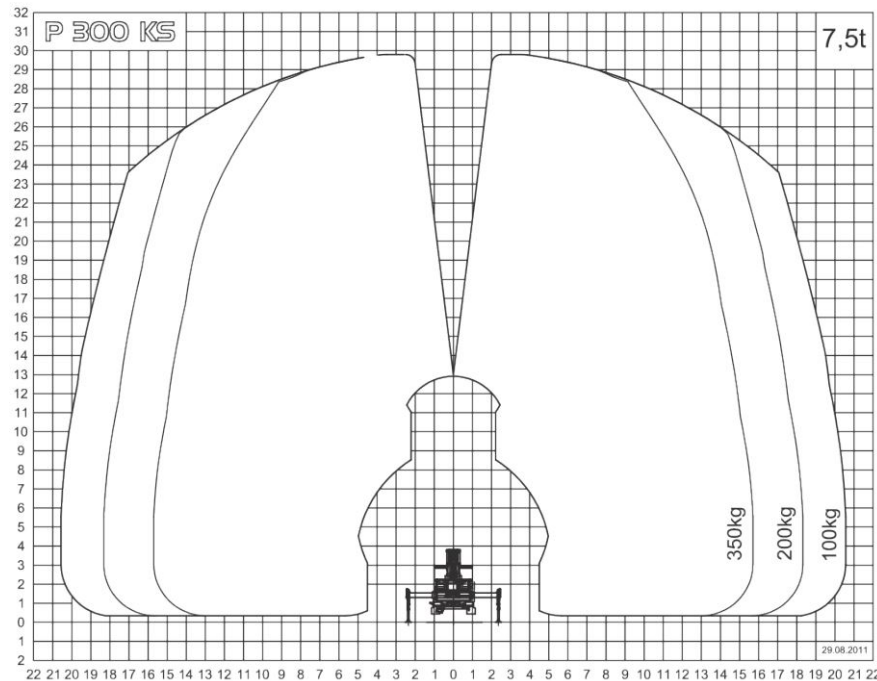

## LTP 300K

LKW-Arbeitsbühne

Bauart	Teleskop mit Korbarm (KS)
Arbeitshöhe	30,00 m
Plattformhöhe	28,00 m
Reichweite max. (lastabhängig)	20,50 m
Tragfähigkeit max.	350 kg
Korbgröße	1,80 x 1,00 m
Korb drehbar	ja
Transportlänge	7,45 m
Transportbreite	2,50 m
Transporthöhe	3,45 m
Abstützbreite	2,50 - 5,00 m
Eigengewicht	7.500 kg
Antrieb	Diesel