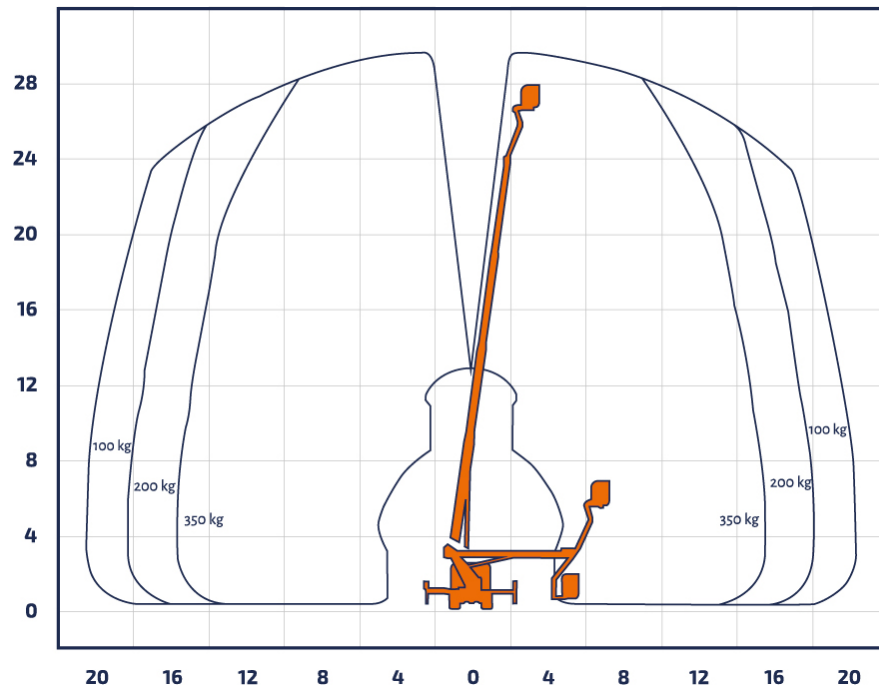

LTP 300K

LKW-Arbeitsbühne

Teleskop mit Korbbarm

Arbeitshöhe	30,00 m
Plattformhöhe	28,00 m
Reichweite max. (lastabhängig)	20,50 m
Tragfähigkeit max.	350 kg
Korbgröße	1,80 x 1,00 m
Korb drehbar	ja
Transportlänge	7,45 m
Transportbreite	2,50 m
Transporthöhe	3,45 m
Abstützbreite	2,50 - 5,00 m
Eigengewicht	7.500 kg
Antrieb	Diesel